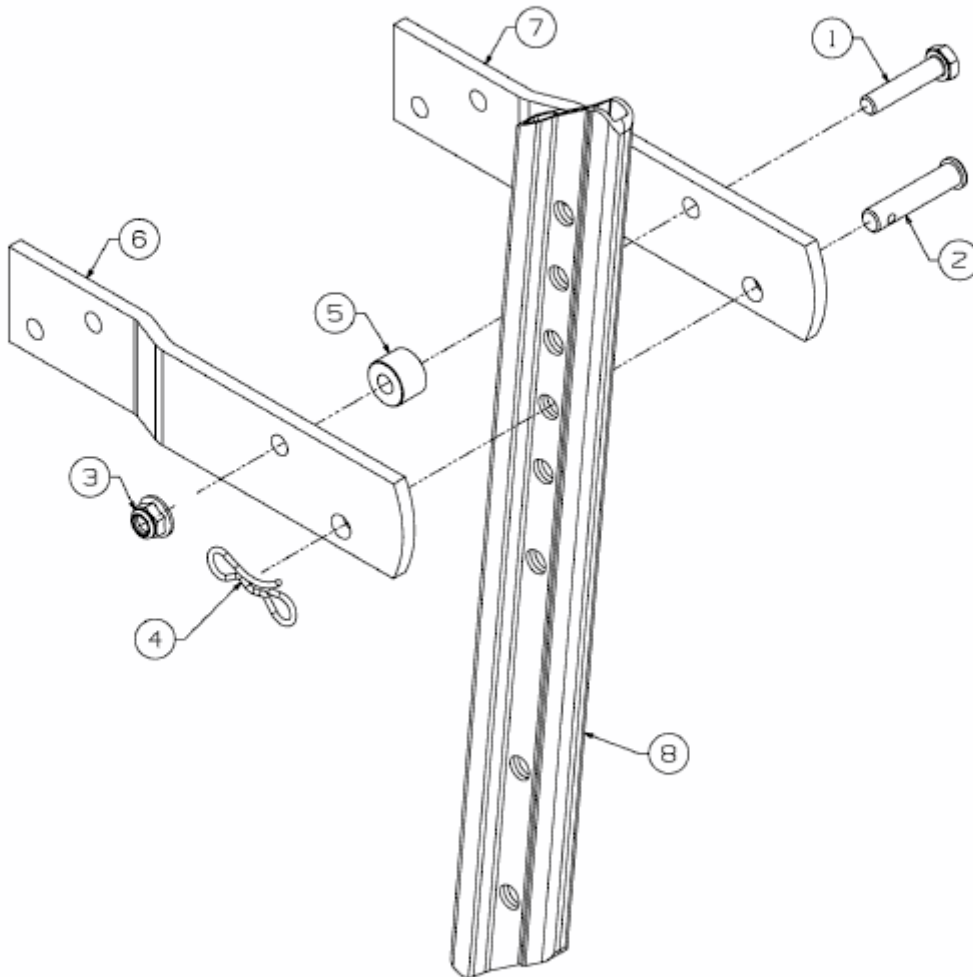

T/380 MECO > 21CX38MT678 (2013) > SPORN

E3-07070A-01