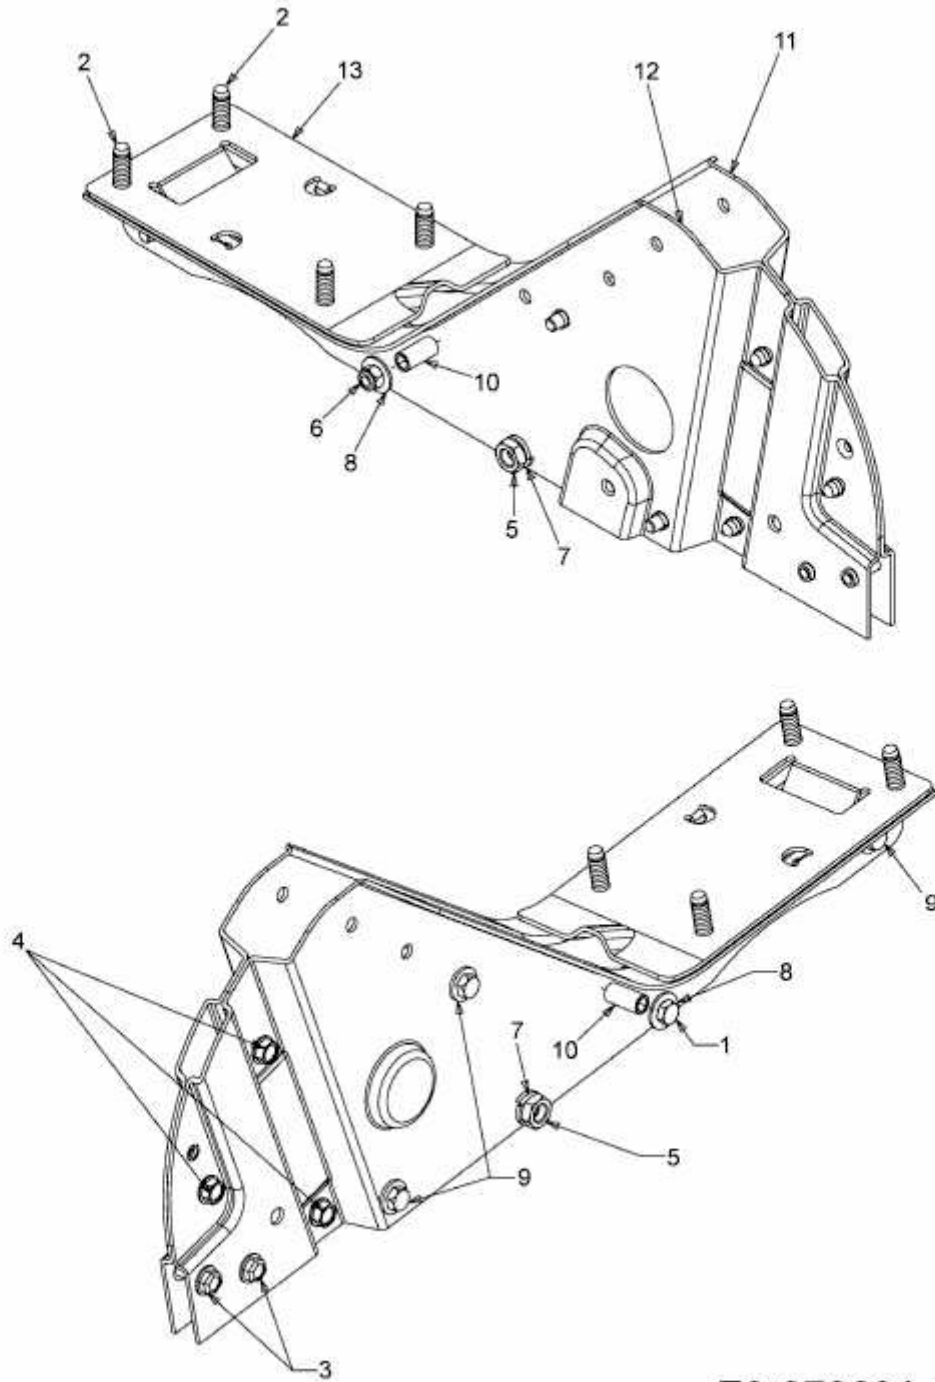

T/380 MECO > 21CX38MT678 (2013) > RAHMEN

E3-07069A-01