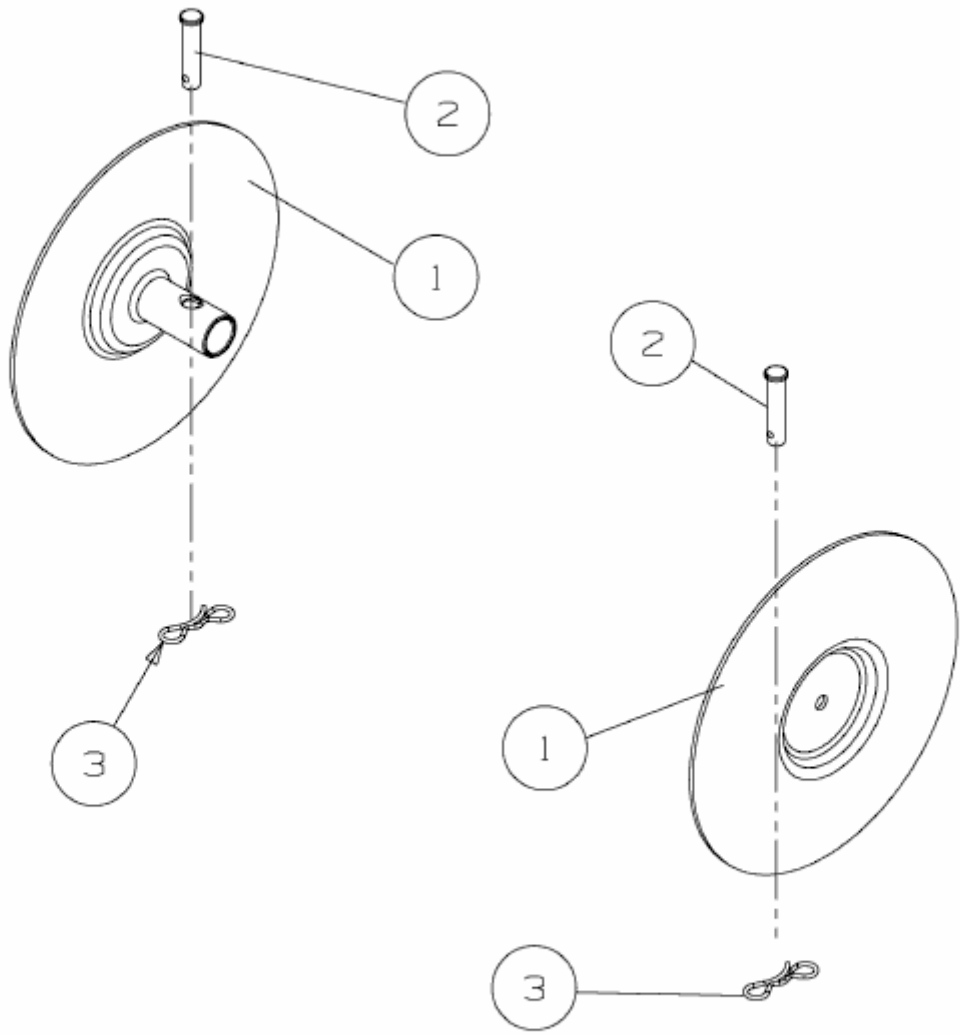

T 380 T > 21C-383A602 (2009) > PFLANZENSCHUTZSCHEIBE

E3-05154A-01