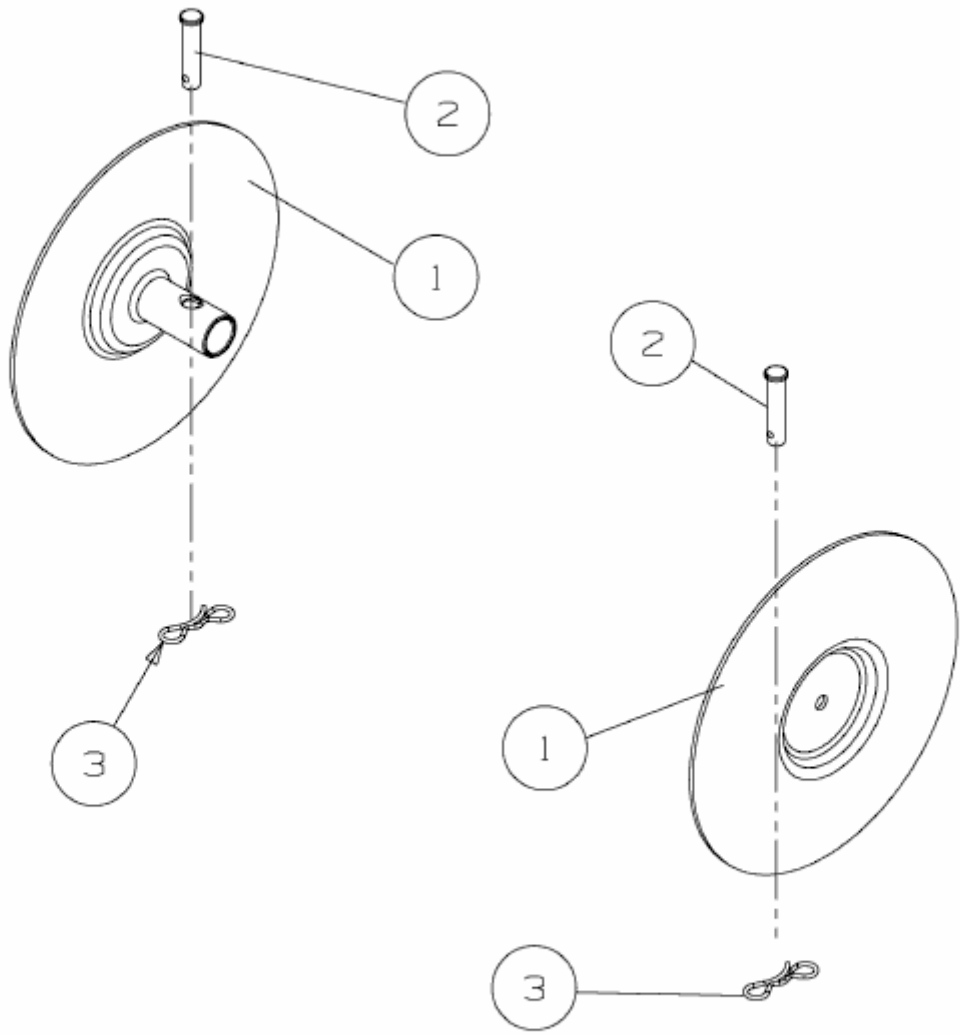

T 380 B 700 > 21C-382X602 (2012) > PFLANZENSCHUTZSCHEIBE

E3-05154A-01