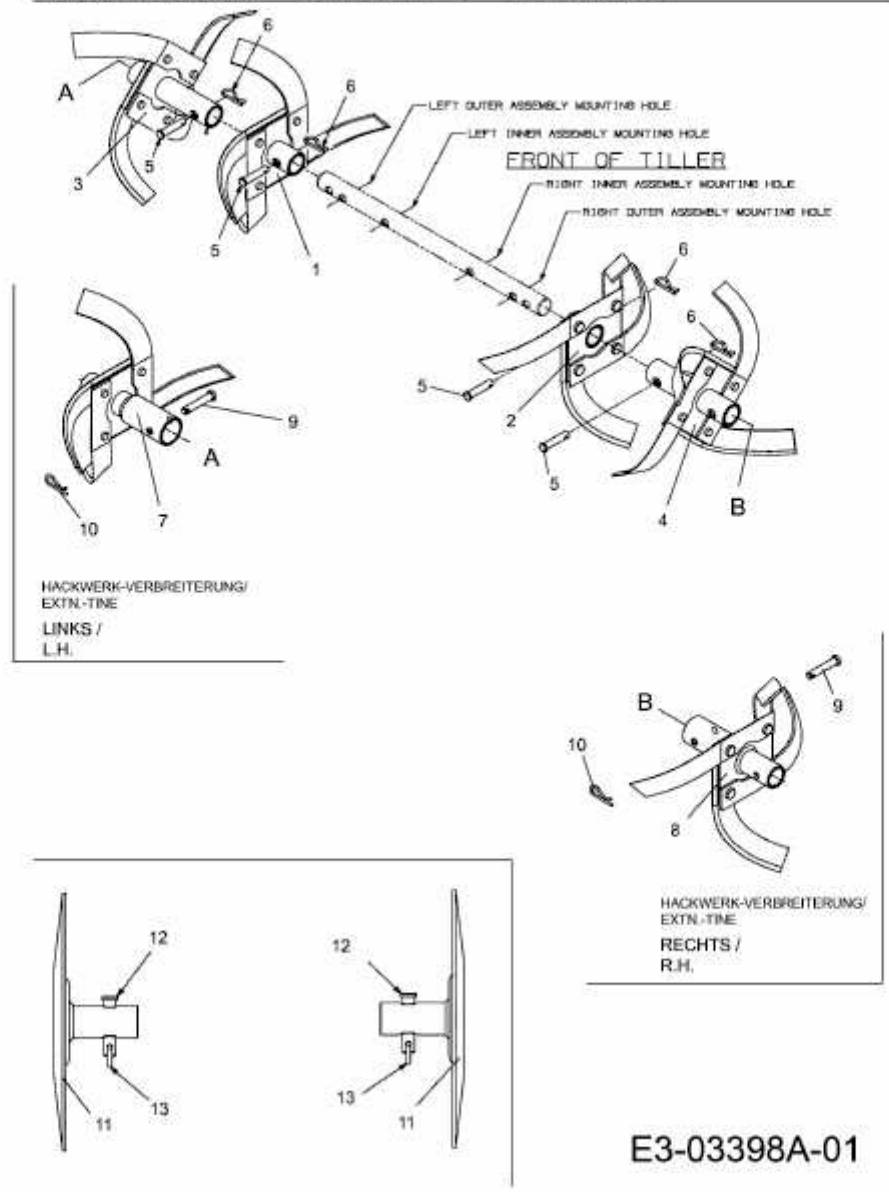

T 380/50 > 21C-382A602 (2007) > HACKSTERNE, PFLANZENSCHUTZSCHEIBE

M 380 M	21C-38MT605	T/380	21C-382A678
T/380 M	21C-38MT678	T/380 B	21C-382A602
T/380 M	21C-38MT659	BL 5081 GT	21C-385D684
MX MH 81-55R	21C-38MT667		

E3-03398A-01