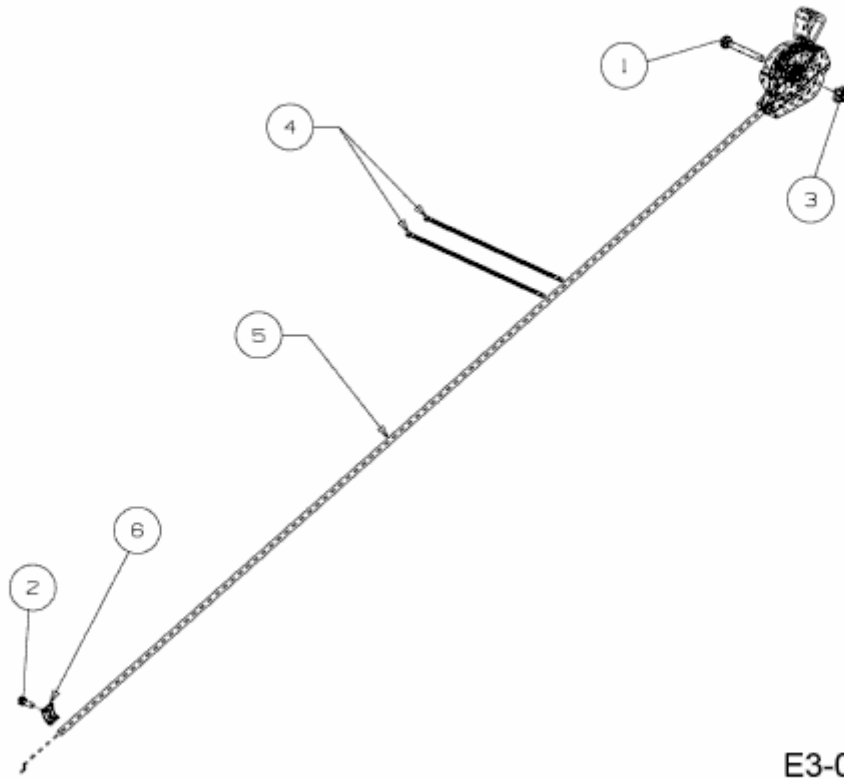

T/330 M > 21C-33MV678 (2012) > GASZUG

E3-07080A-01