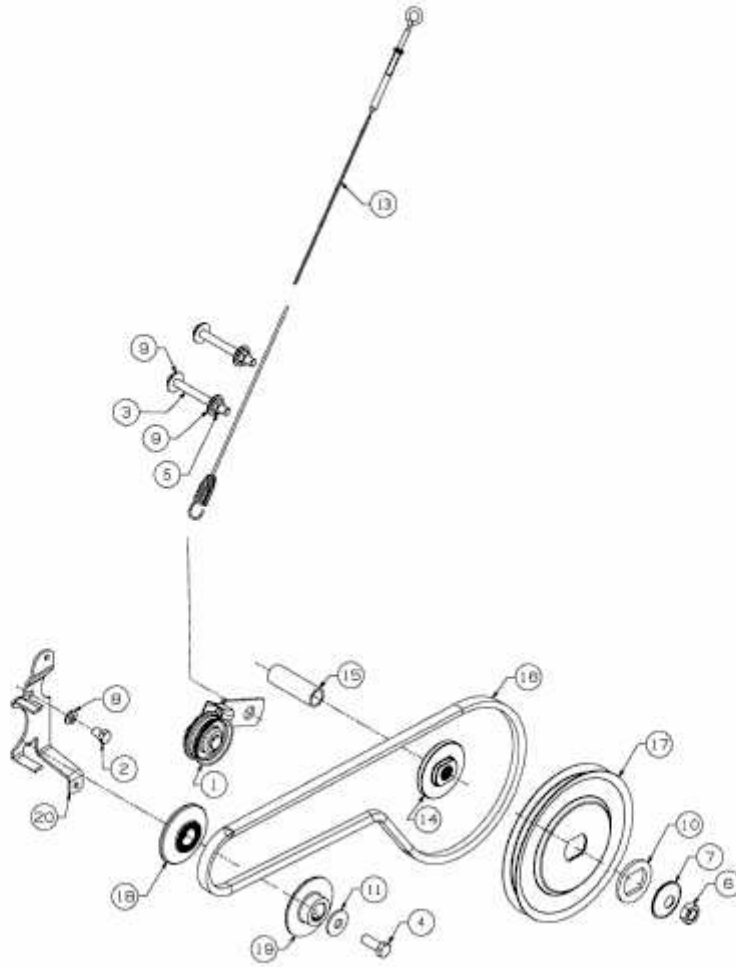

T/330 M > 21C-33MV678 (2011) > KEILRIEMEN, SPANNROLLE

E3-07075A-01