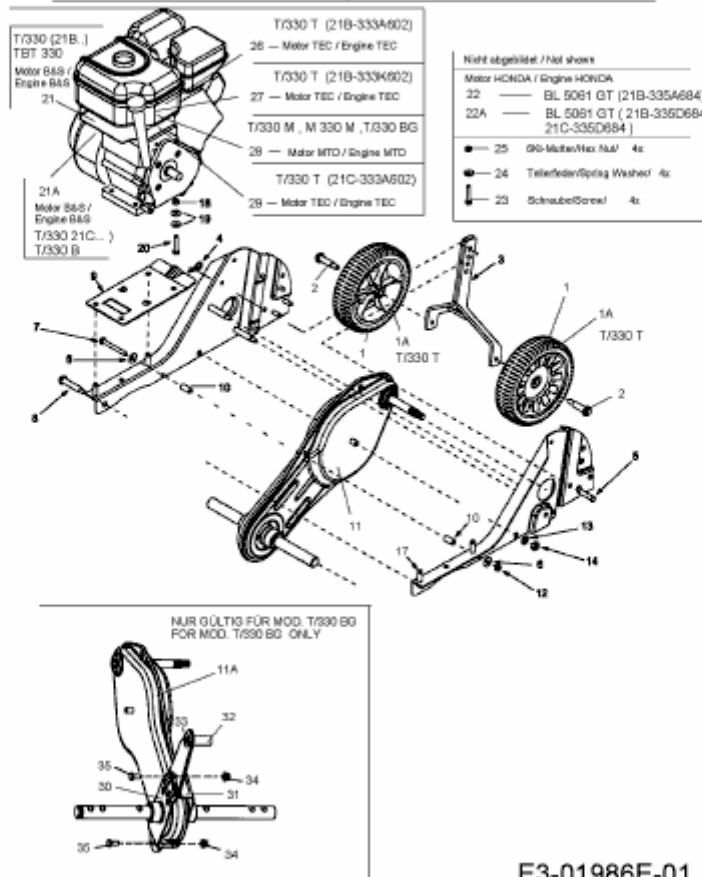

T/330 M > 21C-33MV678 (2009) > HACKWERK, RÄDER, MOTOR

| | | | |
|----------|-------------|------------|-------------|
| T/330 M | 21C-33MV678 | BL 5061 GT | 21C-335D684 |
| M 330 M | 21C-33MV605 | BL 5061 GT | 21B-335A684 |
| T/330 | 21C-332A678 | BL 5061 GT | 21B-335D684 |
| T/330 BG | 21C-33MV676 | TBT 330 | 21B-332A609 |
| T/330 B | 21C-332A602 | T/330 | 21B-332A604 |
| T/330 T | 21C-333A602 | T/330 | 21B-332A678 |