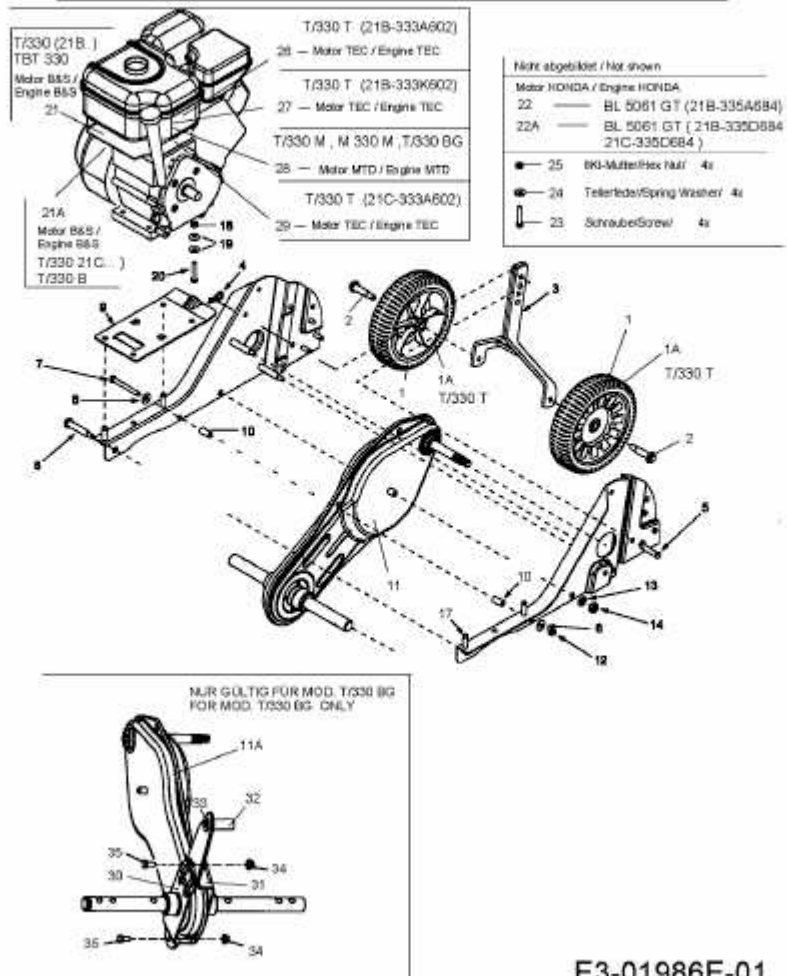

M 330 M > 21C-33MV605 (2009) > HACKWERK, RÄDER, MOTOR

T/330 M	21C-33MV678	BL 5061 GT	21C-335D684
M 330 M	21C-33MV605	BL 5061 GT	21B-335A684
T/330	21C-332A678	BL 5061 GT	21B-335D684
T/330 BG	21C-33MV676	TBT 330	21B-332A609
T/330 B	21C-332A602	T/330	21B-332A604
T/330 T	21C-333A602	T/330	21B-332A678