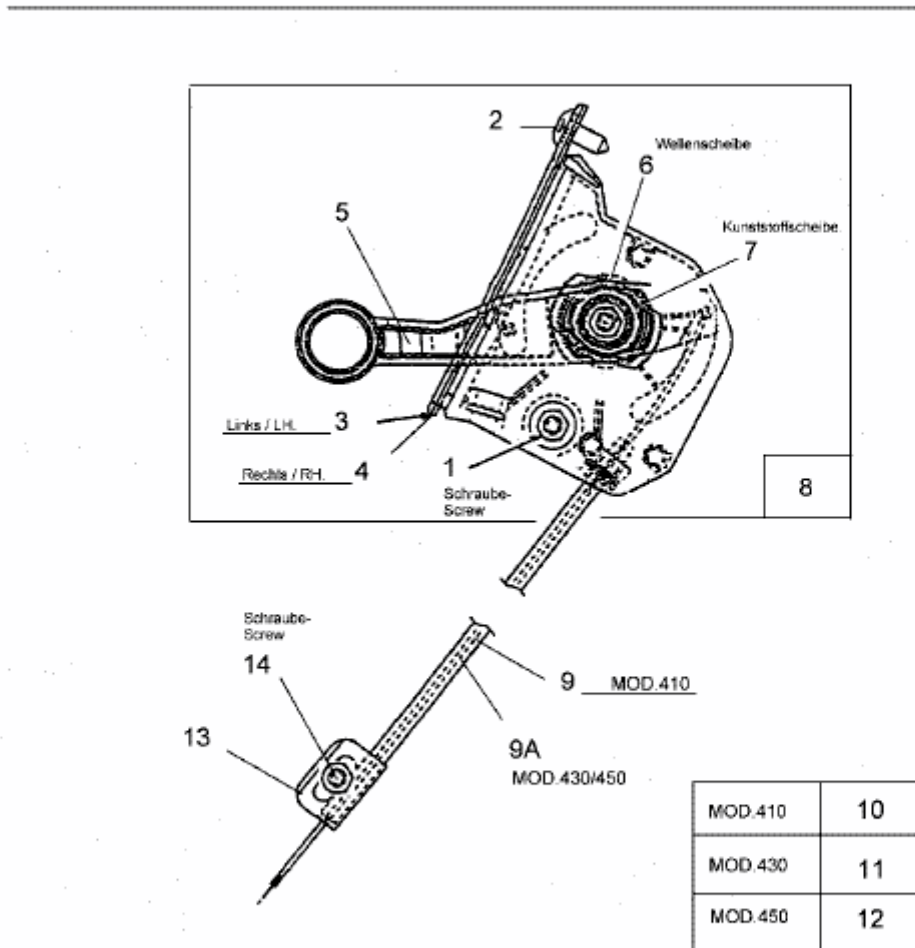

Gasfernbedienung /  
Throttle Control

Tillers Mod.410 , 430 , 450

E4-00223C-01