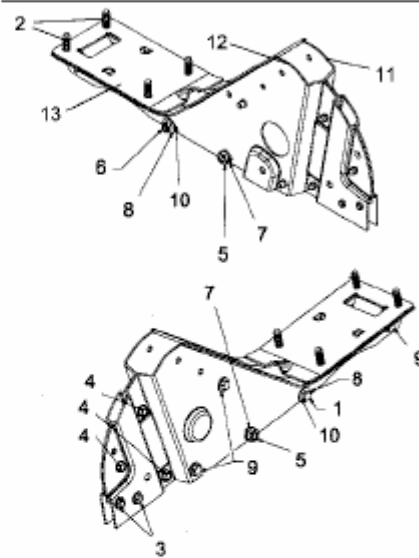

T/380  
 TBT 380  
 T/380 B  
 MX MH 81-50R  
 BL 5081 GT

Nicht abgebildet /  
 Not shown

19 — Schraube (4x)  
 Screw (Qty. 4)

18 — Berührungsschutz Auspuff  
 Muffler Guard

17 — B&S - Motor,  
 Engine B&S

17A für T/380 B  
 for T/380 B only

16 (1x)

15 (1x)

B&S - Motor,  
 Engine B&S

T/380  
 TBT 380  
 MX MH 81-50R

14 (1x)

HONDA-MOTOR/  
 ENGINE/MOTEUR

Nicht abgebildet /  
 Not shown

17B

HONDA - Motor,  
 Engine HONDA

30

29

BL 5081 GT, 21B-385A684

28

17C

HONDA - Motor,  
 Engine HONDA

BL 5081 GT, 21C-385D684

BL 5081 GT, 21B-385D684

E3-01990B-01