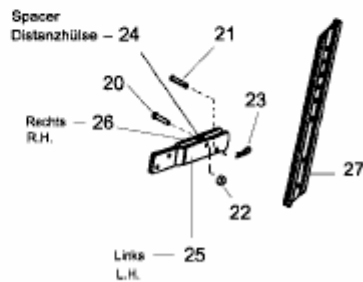

T/380  
 TBT 380  
 T/380 B  
 MX MH 81-50R  
 BL 5081 GT

Nicht abgebildet /  
 Not shown

19 — Schraube (4x)  
 Screw (Qty. 4)

18 — Berührungsschutz Auspuff  
 Muffler Guard

17 — B&S - Motor,  
 Engine B&S

17A für T/380 B  
 for T/380 B only

16 (1x)

15 (1x)

B&S - Motor,  
 Engine B&S

T/380  
 TBT 380  
 MX MH 81-50R

14 (1x)

HONDA-MOTOR/  
 ENGINE/MOTEUR

Nicht abgebildet /  
 Not shown

17B

HONDA - Motor,  
 Engine HONDA

30

29

BL 5081 GT, 21B-385A684

28

17C

HONDA - Motor,  
 Engine HONDA