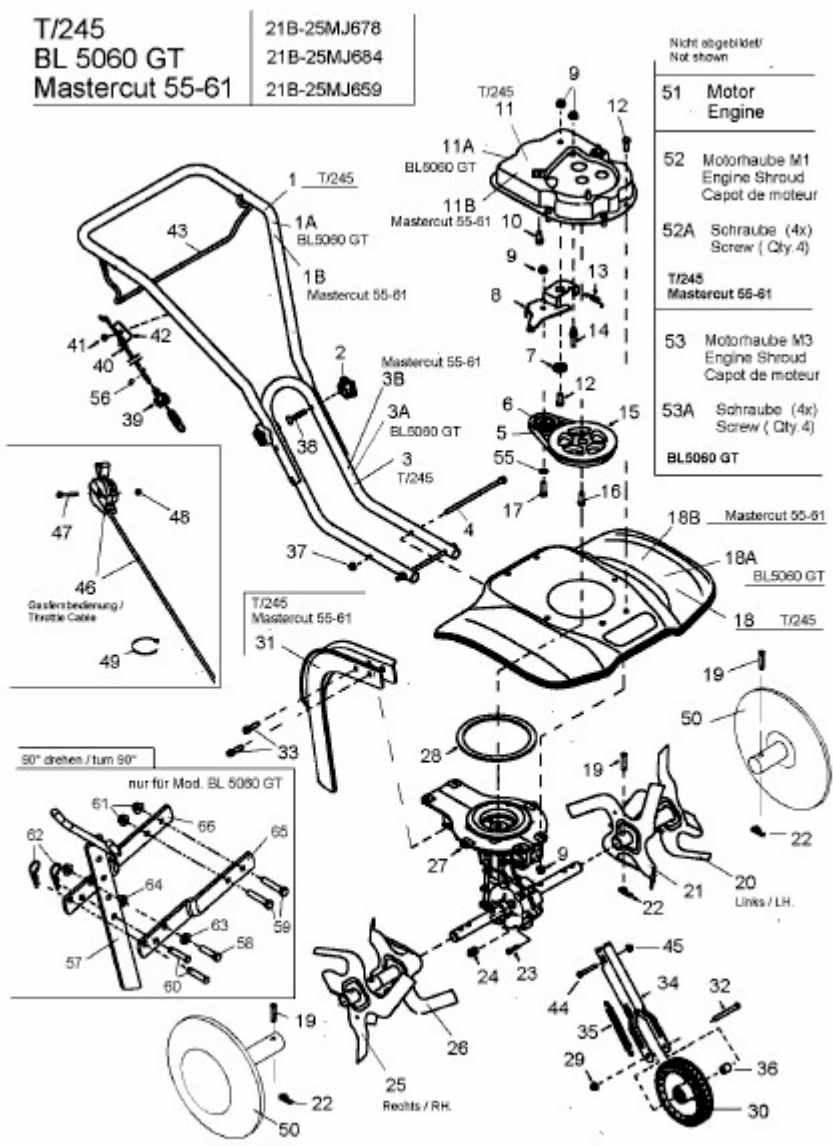

BL 5060 GT > 21B-25MJ684 (2010) > GRUNDGERÄT

E3-03348B-01