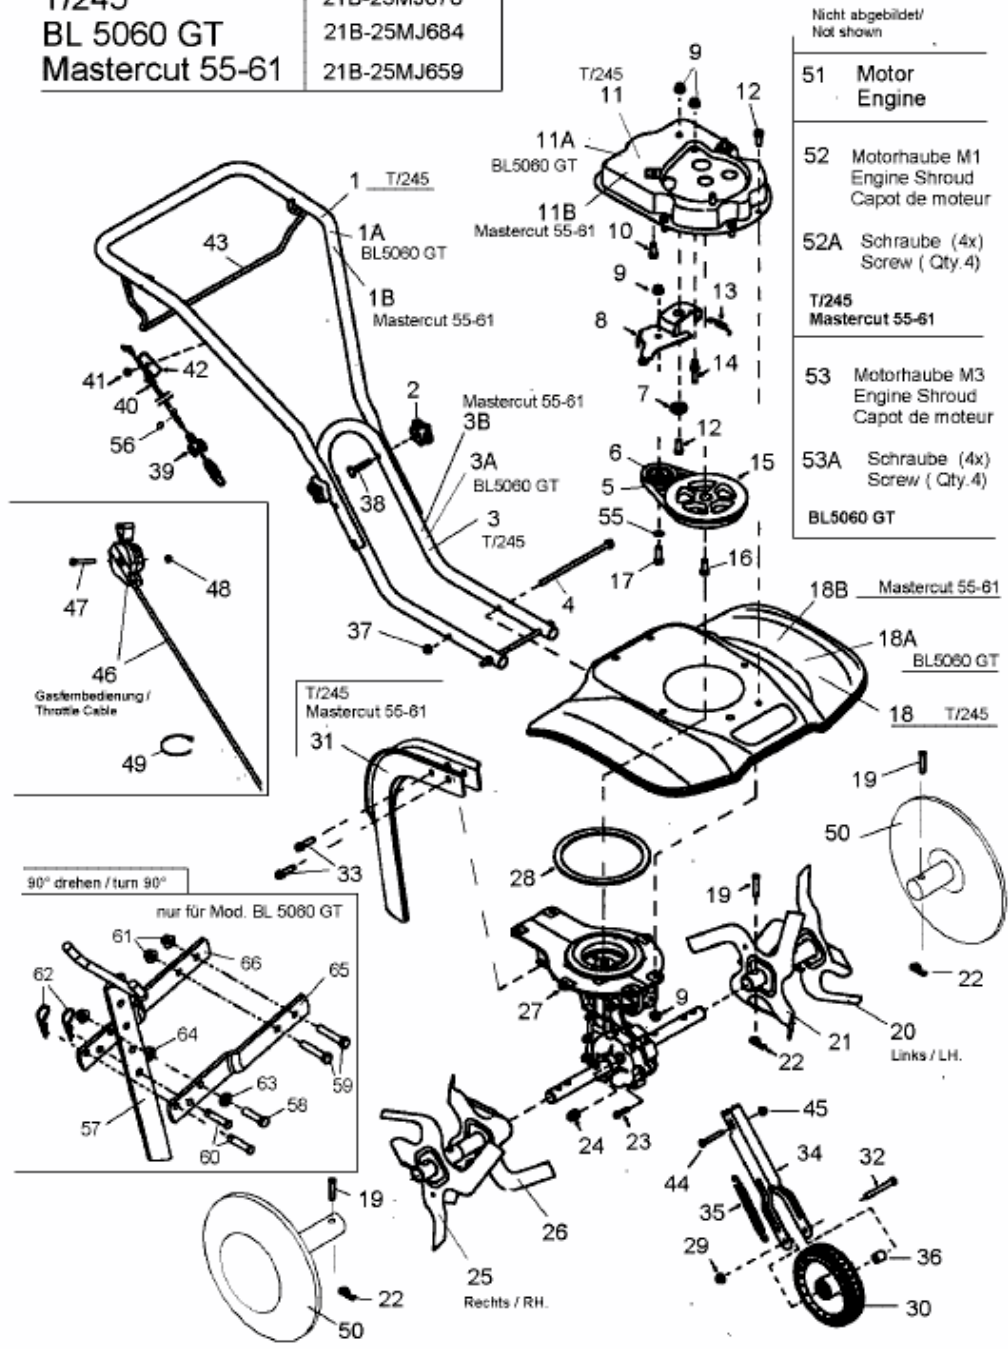

T/245	21B-25MJ678
BL 5060 GT	21B-25MJ684
Mastercut 55-61	21B-25MJ659

Nicht abgebildet/ Not shown	
51	Motor Engine
52	Motorhaube M1 Engine Shroud Capot de moteur
52A	Schraube (4x) Screw (Qty.4)
T/245 Mastercut 55-61	
53	Motorhaube M3 Engine Shroud Capot de moteur
53A	Schraube (4x) Screw (Qty.4)
BL5060 GT	

E3-03348B-01