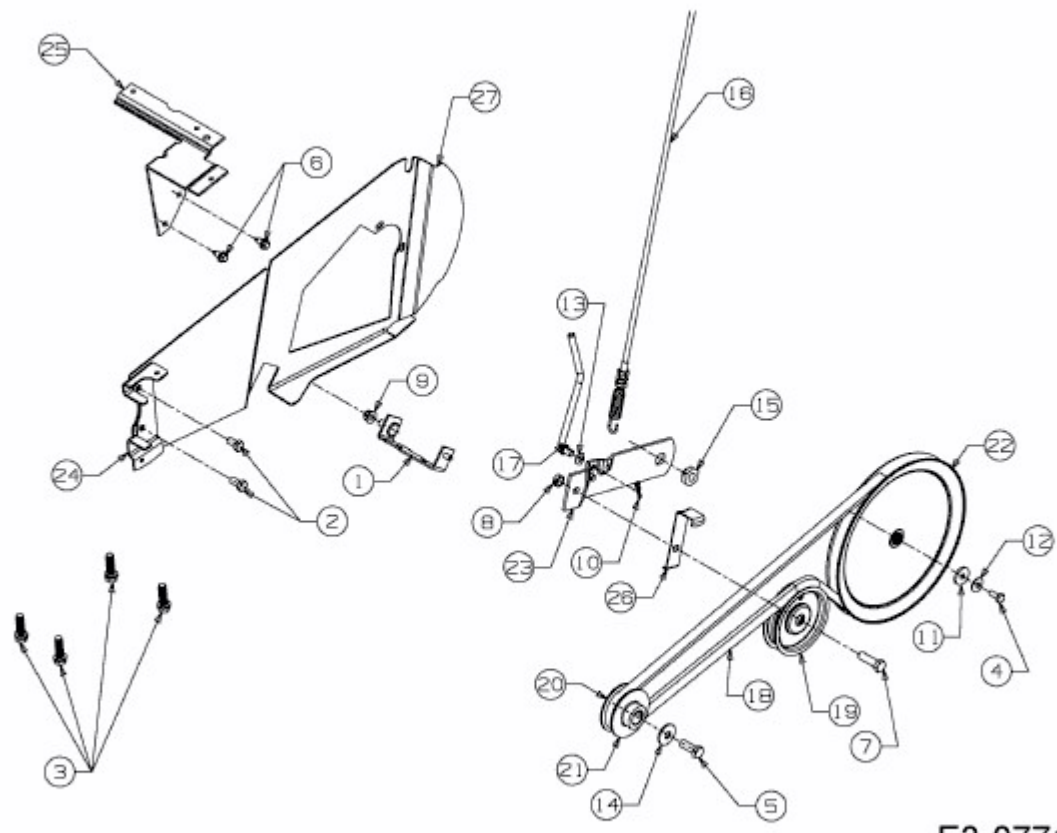

RT 65 > 21AB45M8603 (2016) > BOWDENZUG, KEILRIEMENANTRIEB

E3-07715B-01