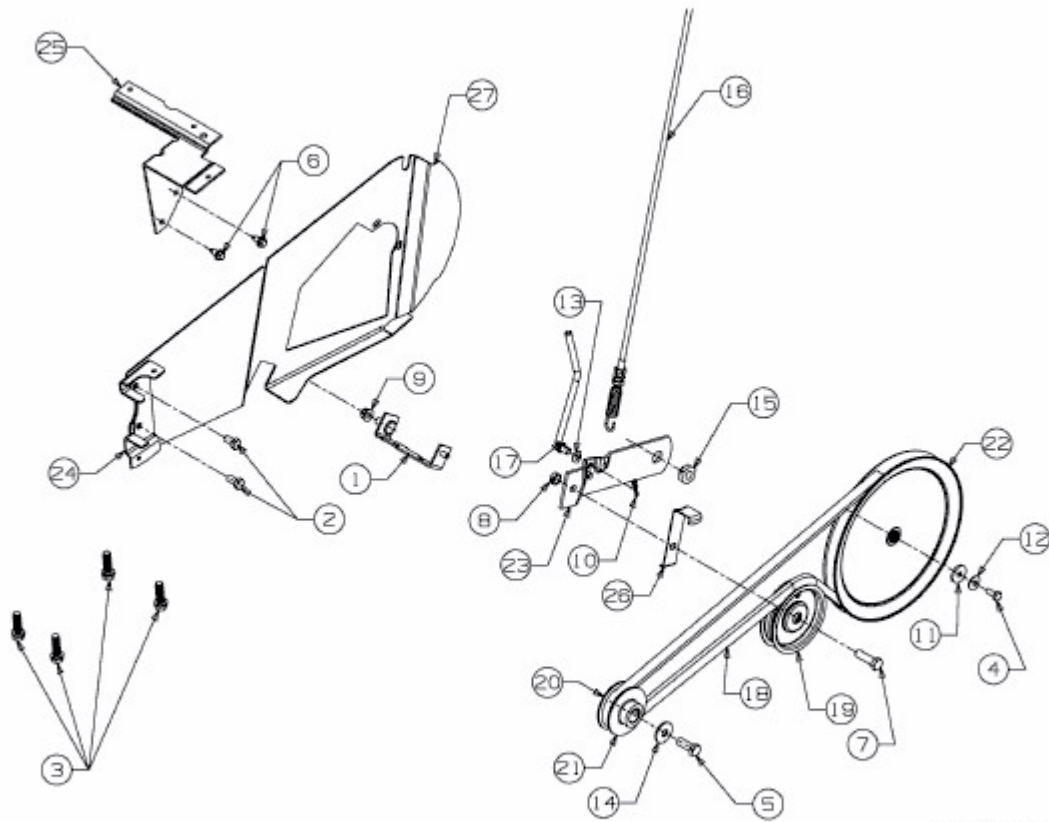

RT 65 > 21AB45M8603 (2015) > BOWDENZUG, KEILRIEMENANTRIEB

E3-07715B-01