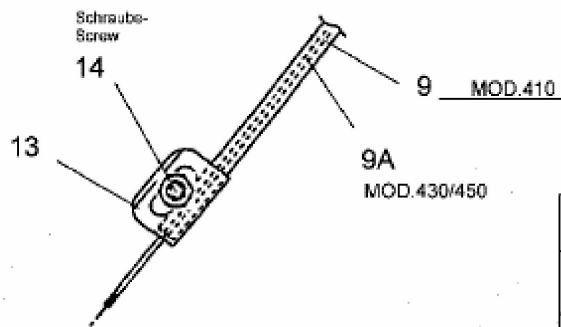

Gasfernbedienung /
Throttle Control

Tillers Mod.410 , 430 , 450

| | |
|---------|----|
| MOD.410 | 10 |
| MOD.430 | 11 |
| MOD.450 | 12 |

E4-00223C-01