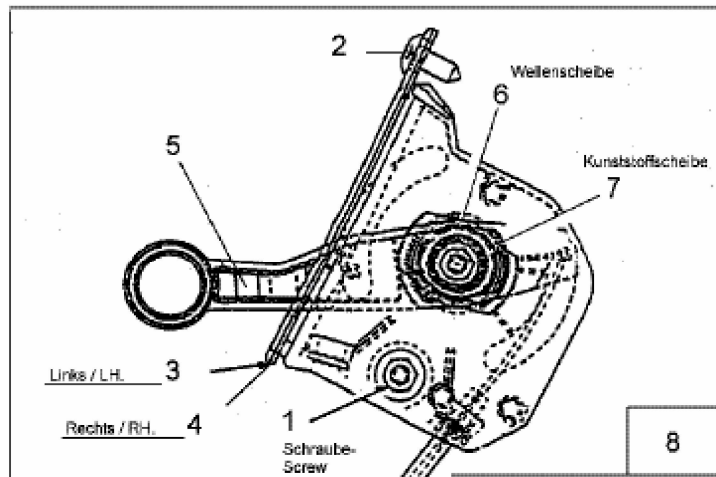

Gasfernbedienung /
Throttle Control

Tillers Mod.410 , 430 , 450

| | |
|---------|----|
| MOD.410 | 10 |
| MOD.430 | 11 |
| MOD.450 | 12 |

E4-00223C-01