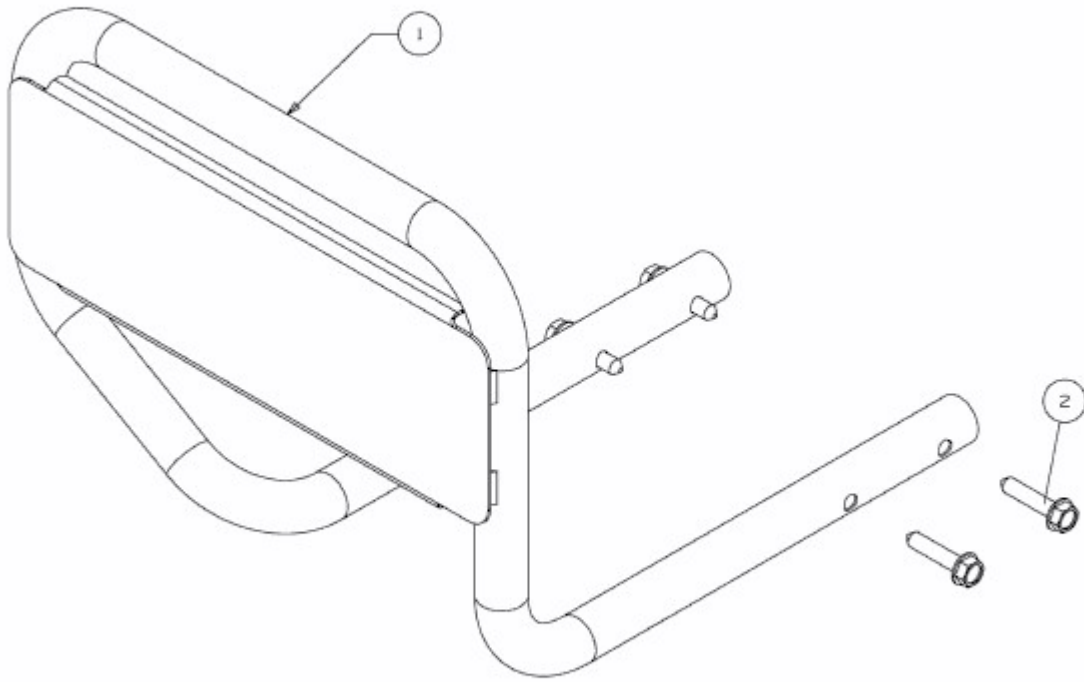

RT 45 > 21AA40M8710 (2015) > STOSSSTANGE

E3-09386A-01