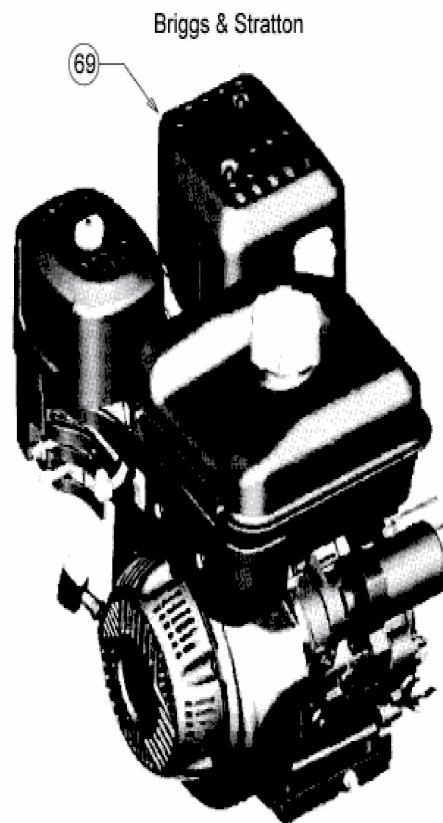

[Horse 20"](#) > [21A-682T766 \(2018\)](#) > [Motor Briggs & Stratton](#)

Model: 19NN132
Type: 0085- F1

E3-09863A-01