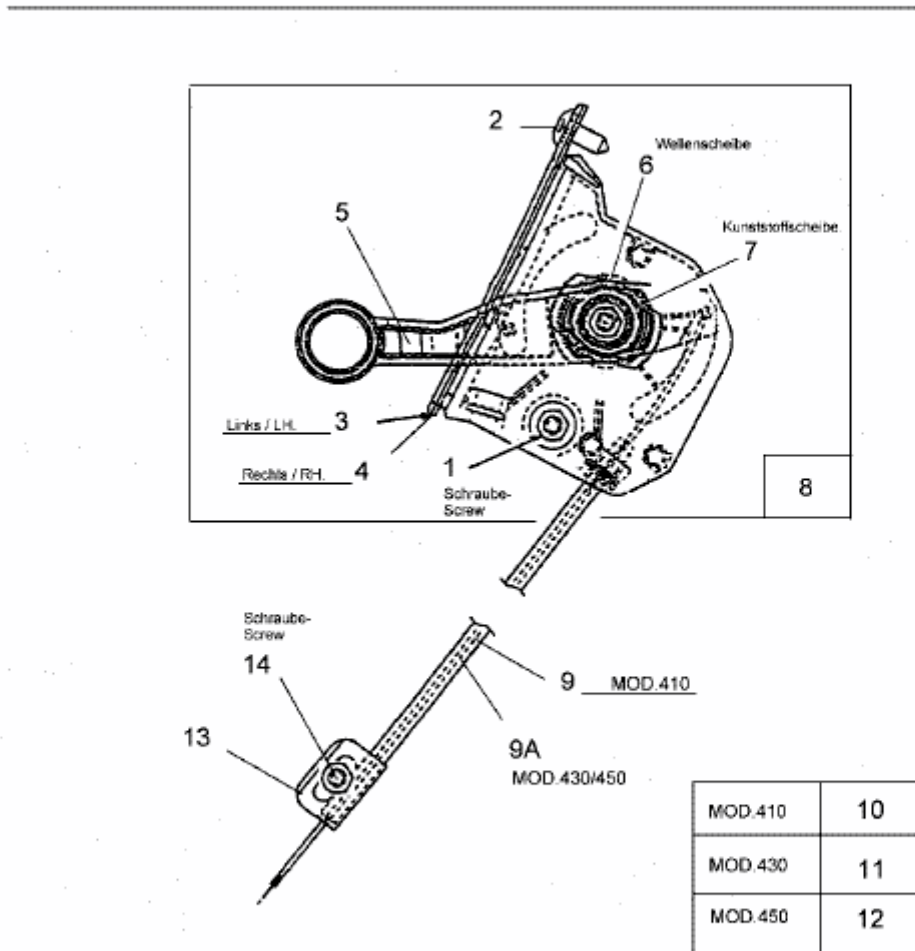

Gasfernbedienung /
Throttle Control

Tillers Mod.410 , 430 , 450

E4-00223C-01