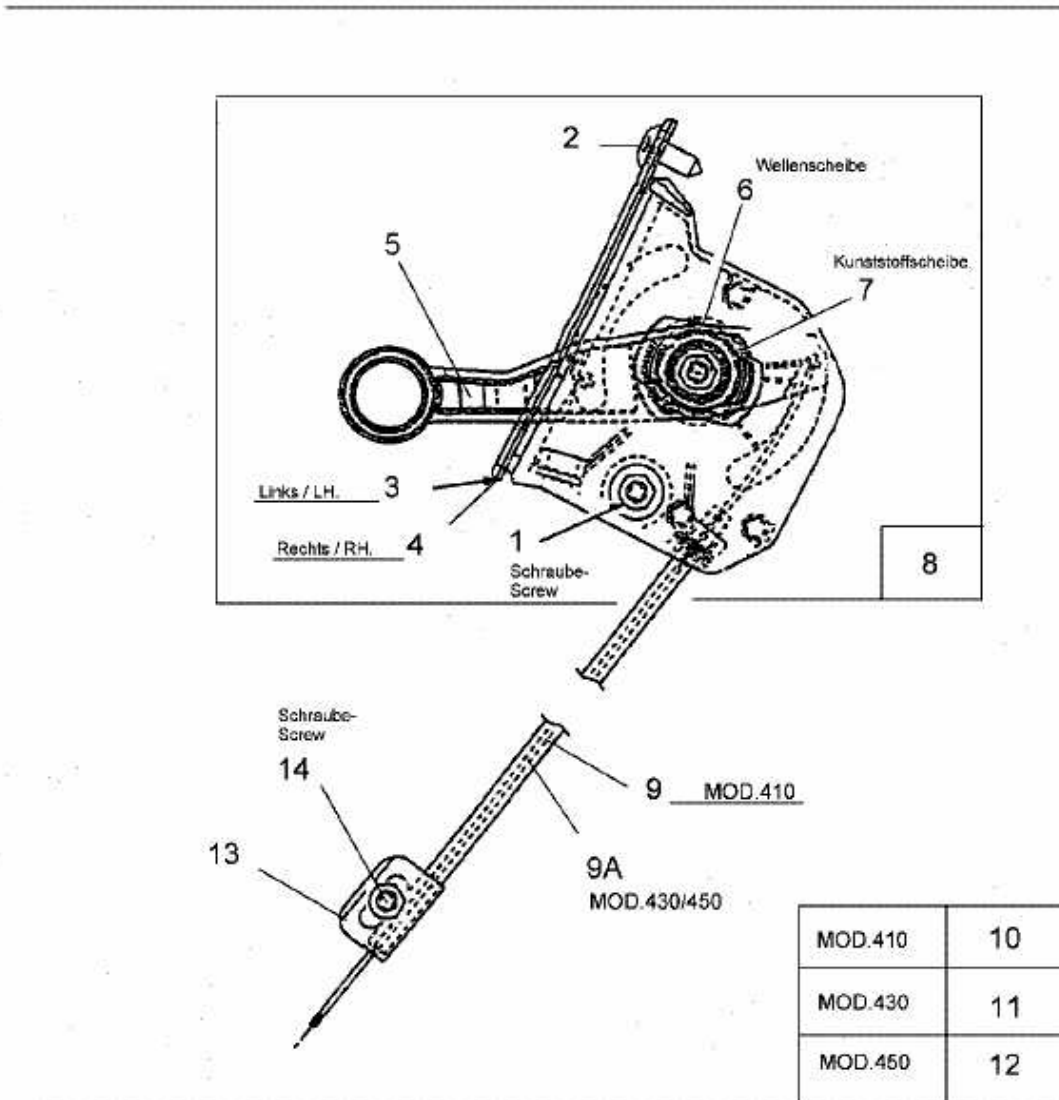

Gasfernbedienung /
Throttle Control

Tillers Mod.410 , 430 , 450

E4-00223C-01