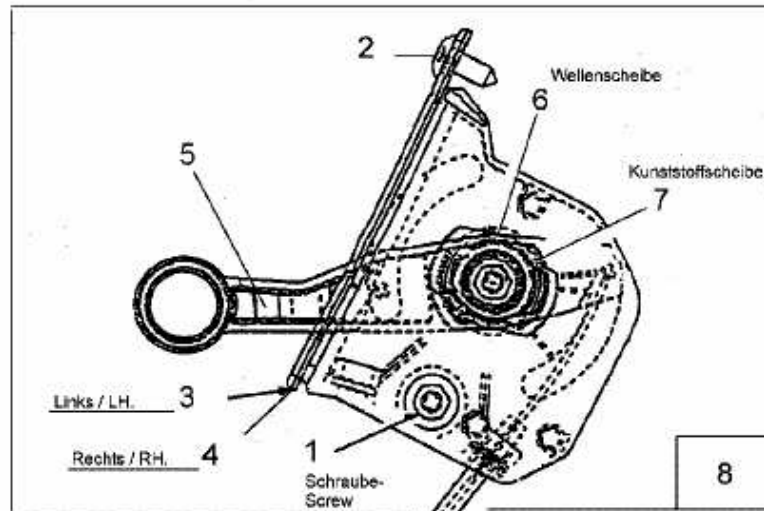

Gasfernbedienung /
Throttle Control

Tillers Mod.410 , 430 , 450

MOD.410	10
MOD.430	11
MOD.450	12

E4-00223C-01