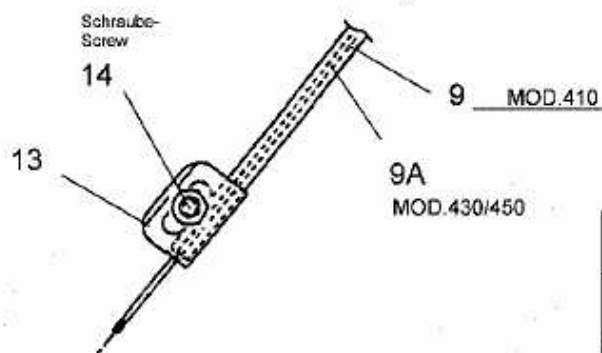

Gasfernbedienung /
Throttle Control

Tillers Mod.410 , 430 , 450

MOD.410	10
MOD.430	11
MOD.450	12

E4-00223C-01