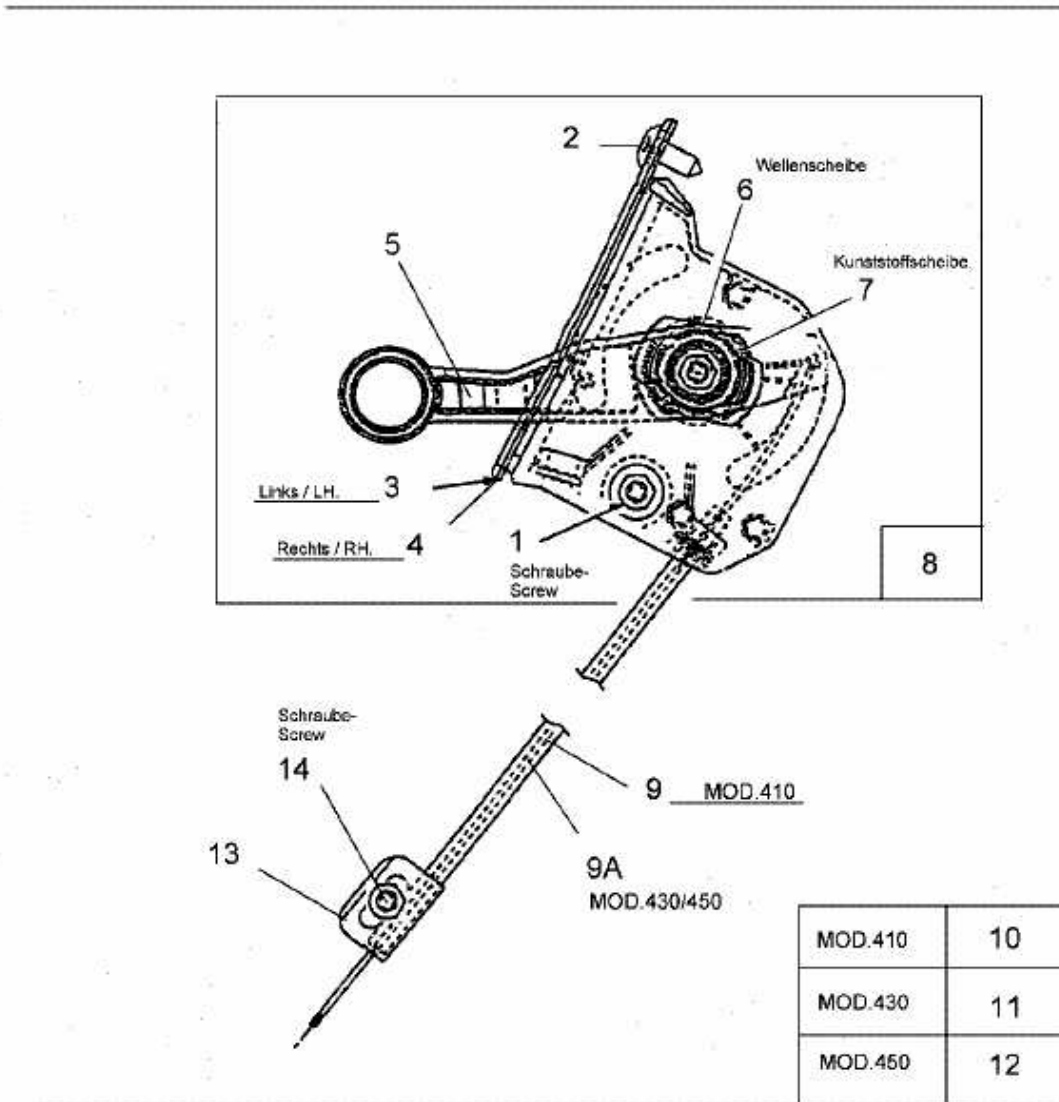

Gasfernbedienung /  
Throttle Control

Tillers Mod.410 , 430 , 450

E4-00223C-01