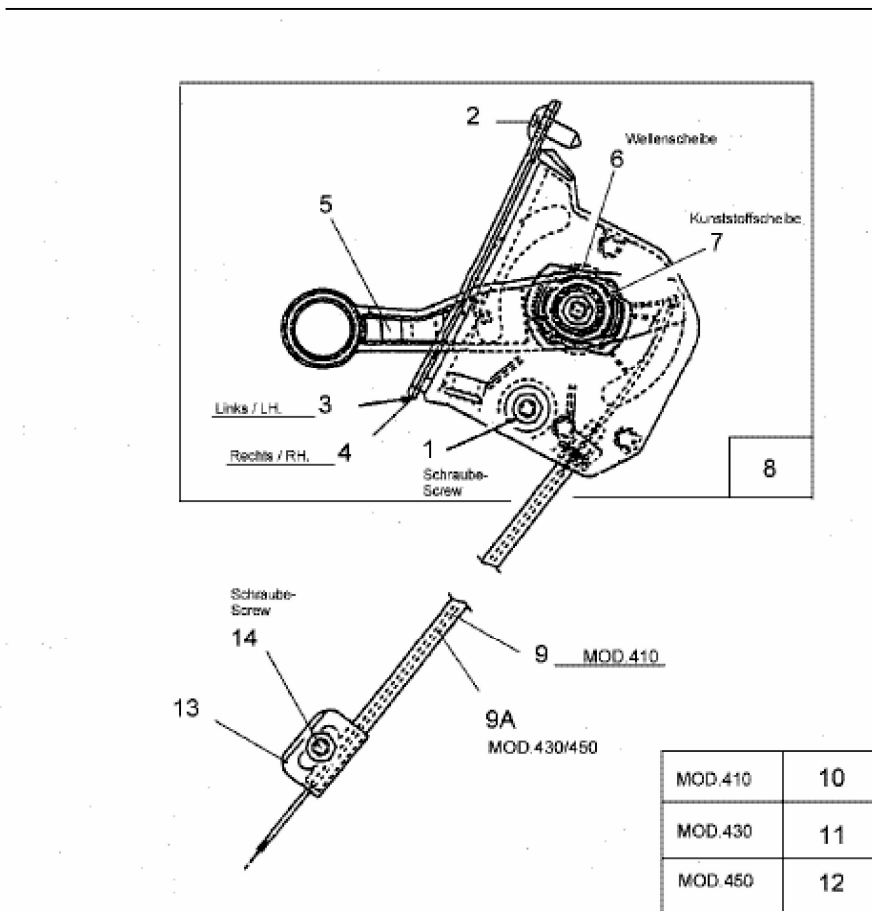

Gasfernbedienung /
Throttle Control

Tillers Mod.410 , 430 , 450

E4-00223C-01