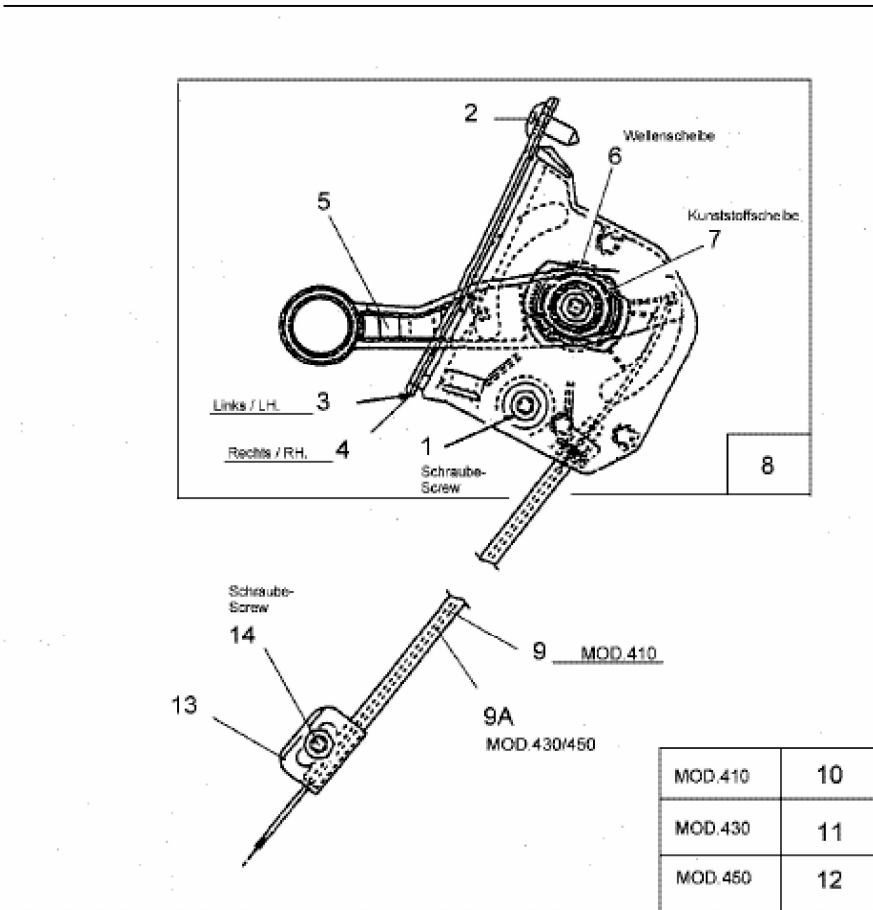

Gasfernbedienung /
Throttle Control

Tillers Mod.410 , 430 , 450

E4-00223C-01