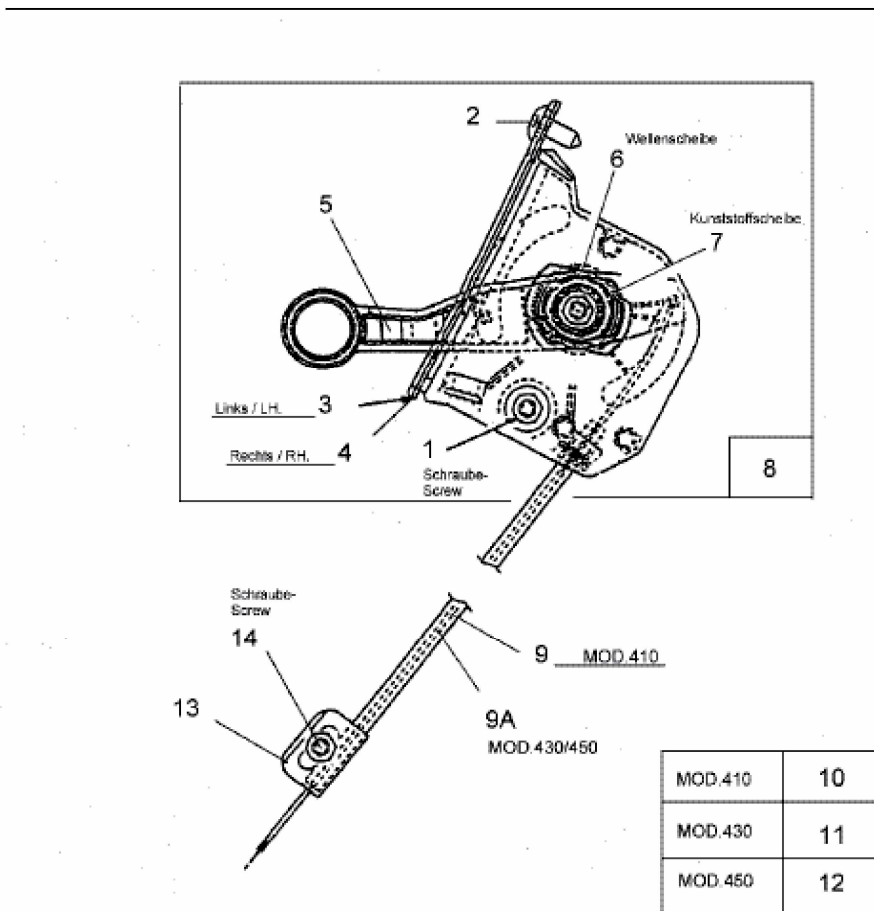

Gasfernbedienung /
Throttle Control

Tillers Mod.410 , 430 , 450

E4-00223C-01