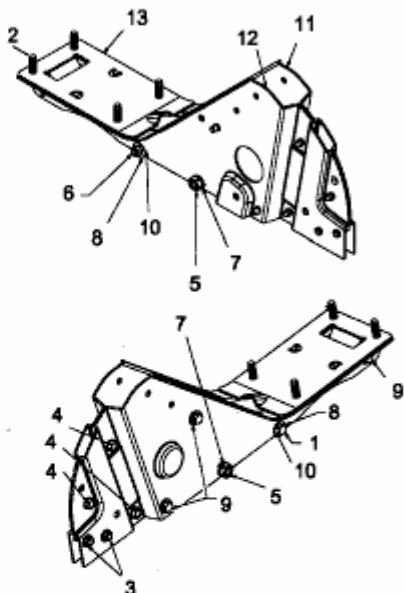

- T/380 ——— 21A-382A678
- YM 5032 TH ——— 21A-385A643
- H 8050 H ——— 21A-385A690
- TS MH 81-50R ——— 21B-382A667

Nicht abgebildet /  
Not shown

- 19 Schraube ( 4x ) /  
Screw ,Qty.4
- 18 Berührungsschutz-  
Auspuff /  
Muffler Guard

**B&S - Motor ,  
Engine B&S**

- T/380 ——— 14 (1x)
- TSMH 81-50 R ——— 14 (1x)

17A  
**HONDA - Motor,  
Engine HONDA**

- YM5032 TH
- H 8050 H

E3-01990A