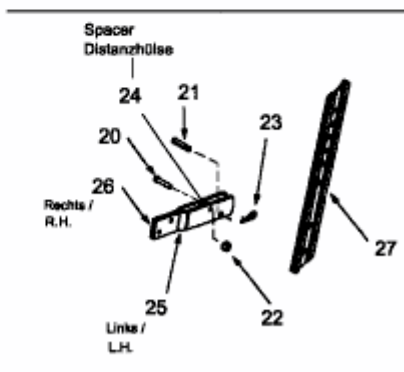

- T/380 ——— 21A-382A678
- YM 5032 TH ——— 21A-385A643
- H 8050 H ——— 21A-385A690
- TS MH 81-50R ——— 21B-382A667

Nicht abgebildet /  
Not shown

- 19 Schraube ( 4x ) /  
Screw ,Qty.4
- 18 Berührungsschutz-  
Auspuff /  
Muffler Guard

**B&S - Motor ,  
Engine B&S**

- T/380 ——— 14 (1x)
- TSMH 81-50 R ——— 14 (1x)

17A  
**HONDA - Motor,  
Engine HONDA**

- YM5032 TH
- H 8050 H

E3-01990A