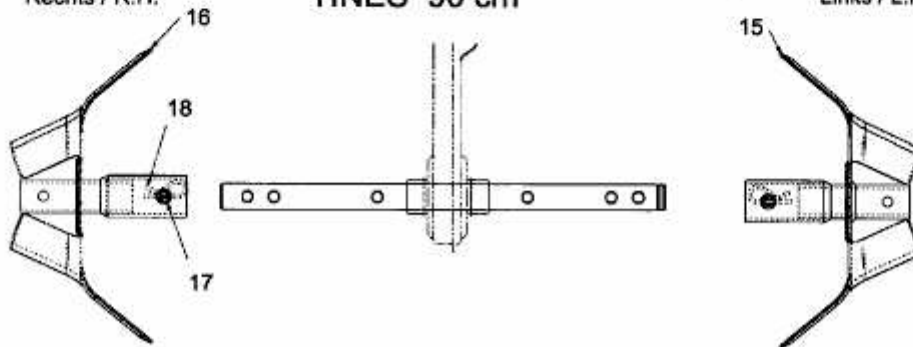

T 380/50 > 21A-382A678 (2004) > GETRIEBE, HACKSTERNE

T/380

YM 6032 T

H 8060

Rechts / R.H.

TINES 60 cm

Links / L.H.

Rechts / R.H.

TINES 90 cm

Links / L.H.

E3-01942A