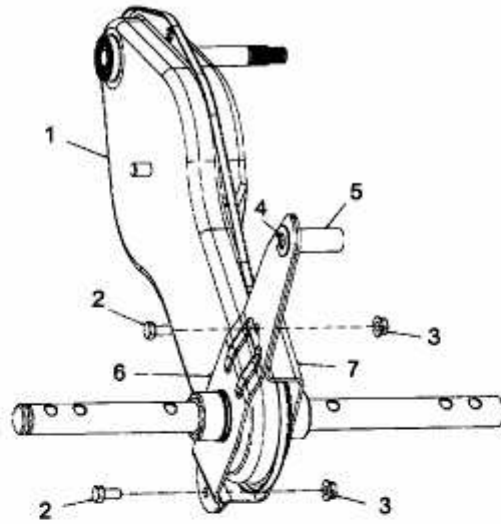

T 380/50 > 21A-382A678 (2004) > GETRIEBE, HACKSTERNE

T/380

YM 6032 T

H 8060

Rechts / R.H.

TINES 60 cm

Links / L.H.

Rechts / R.H.

TINES 90 cm

Links / L.H.

E3-01942A