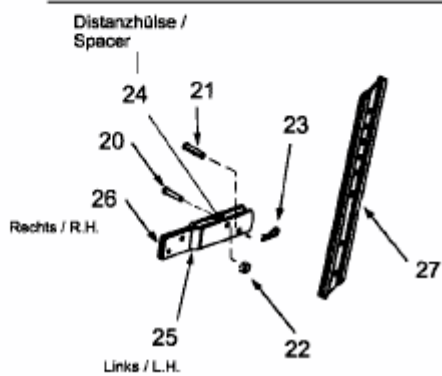

T/380

YM 6032 T

H 8060

Schraube (4x) /
Screw ,Qty.4 19

Berührungsschutz-
Auspuff /
Muffler Guard 18

Nicht abgebildet /
Not shown

Motor /
Engine 17

E3-01941A