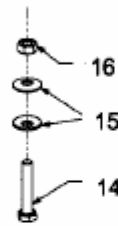

T/380

YM 6032 T

H 8060

Schraube (4x) /
Screw ,Qty.4 19

Berührungsschutz-
Auspuff /
Muffler Guard 18

Nicht abgebildet /
Not shown

Motor /
Engine 17

E3-01941A