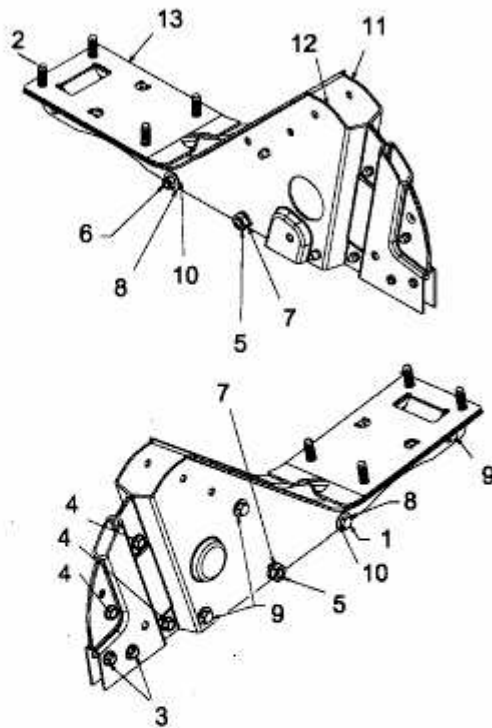

T/380
 YM 6032 T
 H 8060

Schraube (4x) /
 Screw ,Qty.4 19

Berührungsschutz-
 Auspuff /
 Muffler Guard 18

Nicht abgebildet /
 Not shown

Motor /
 Engine 17

E3-01941A