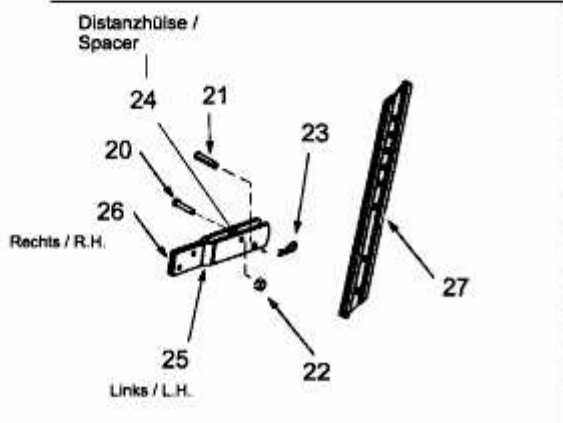

T/380
 YM 6032 T
 H 8060

Schraube (4x) /
 Screw ,Qty.4 19

Berührungsschutz-
 Auspuff /
 Muffler Guard 18

Nicht abgebildet /
 Not shown

Motor /
 Engine 17

E3-01941A