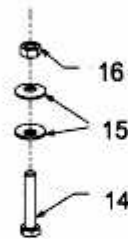

T/380
 YM 6032 T
 H 8060

Schraube (4x) /
 Screw ,Qty.4 19

Berührungsschutz-
 Auspuff /
 Muffler Guard 18

Nicht abgebildet /
 Not shown

Motor /
 Engine 17

E3-01941A