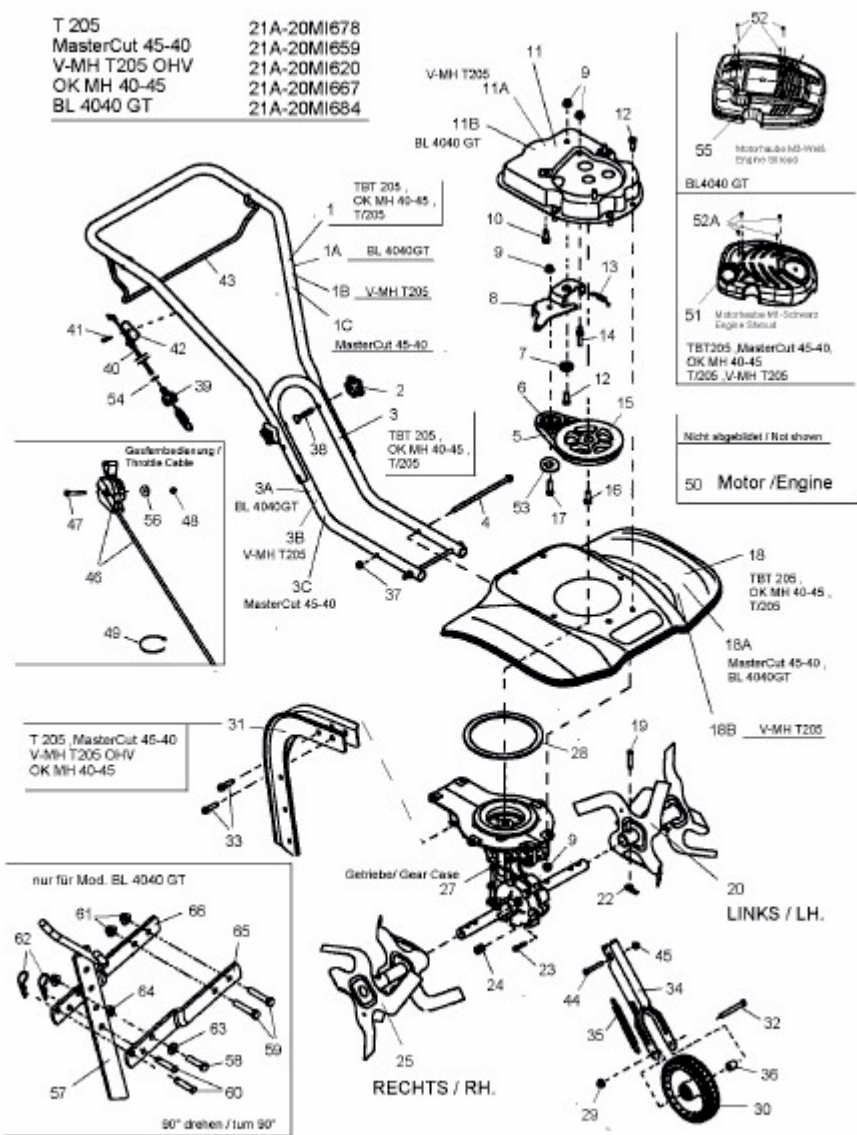

BL 4040 GT > 21A-20MI684 (2010) > GRUNDGERÄT

E3-02560C-01