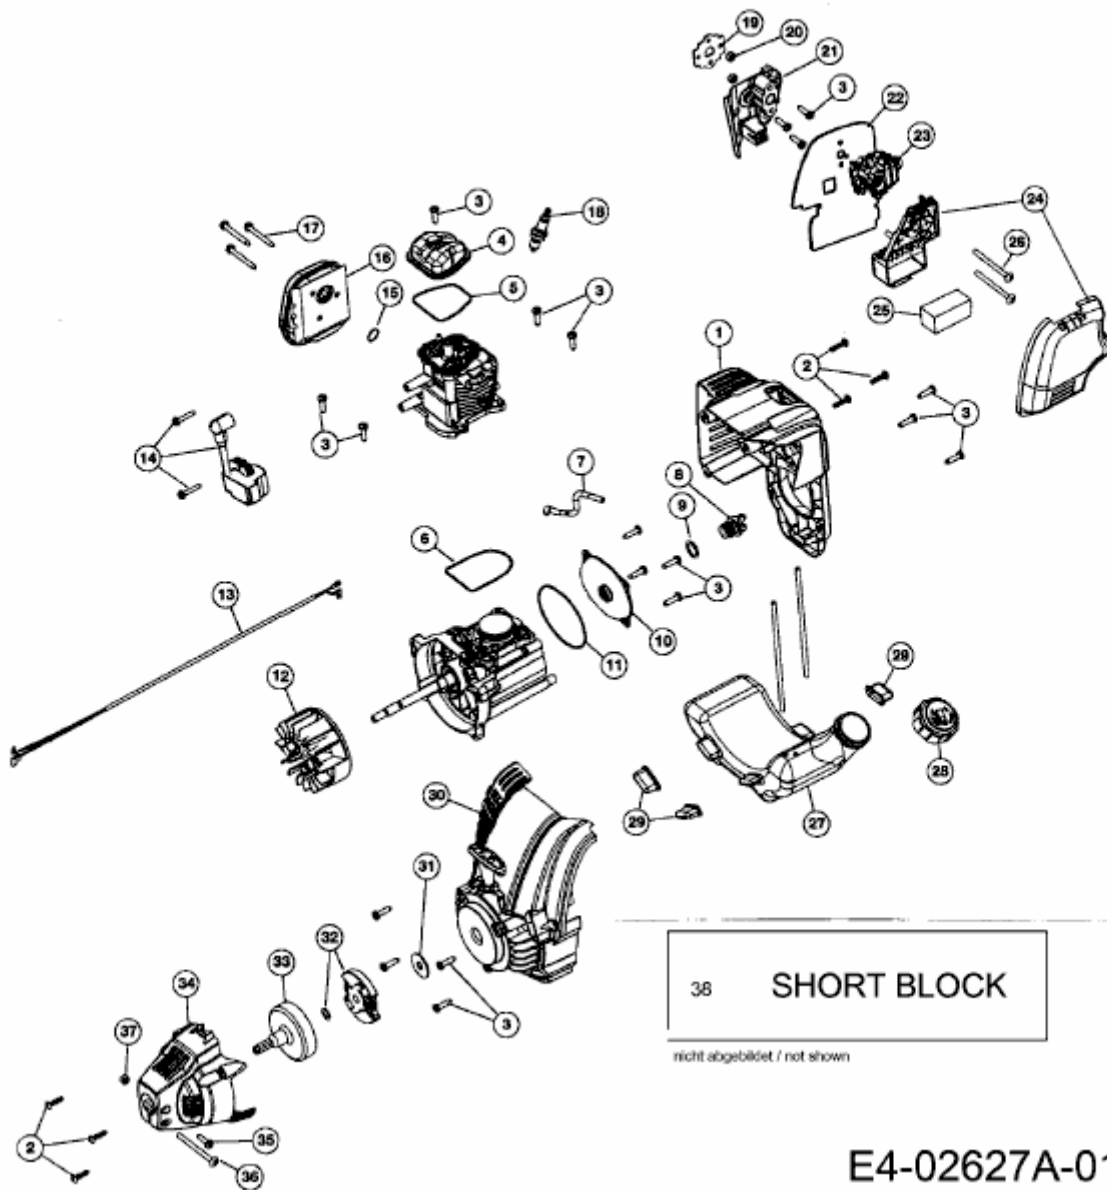

MODEL C 32 B
4-CYCLE CULTIVATOR
PPN 21A-165R650

38 SHORT BLOCK

nicht abgebildet / not shown

E4-02627A-01