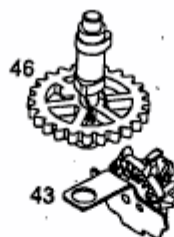

QUANTUM Q 48 FIXSPEED > 2069096 (2004) > KOLBEN, KURBELWELLE, ÖLWANNE, VENTILE

22