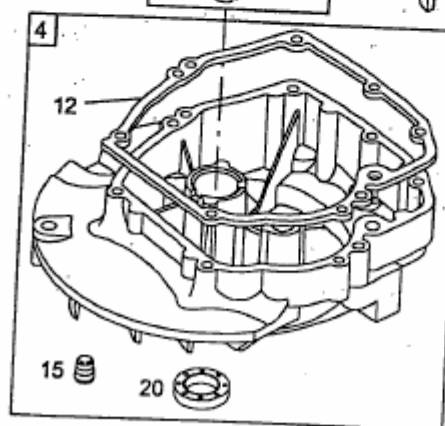

QUANTUM Q 48 FIXSPEED > 2069096 (2004) > KOLBEN, KURBELWELLE, ÖLWANNE, VENTILE

22