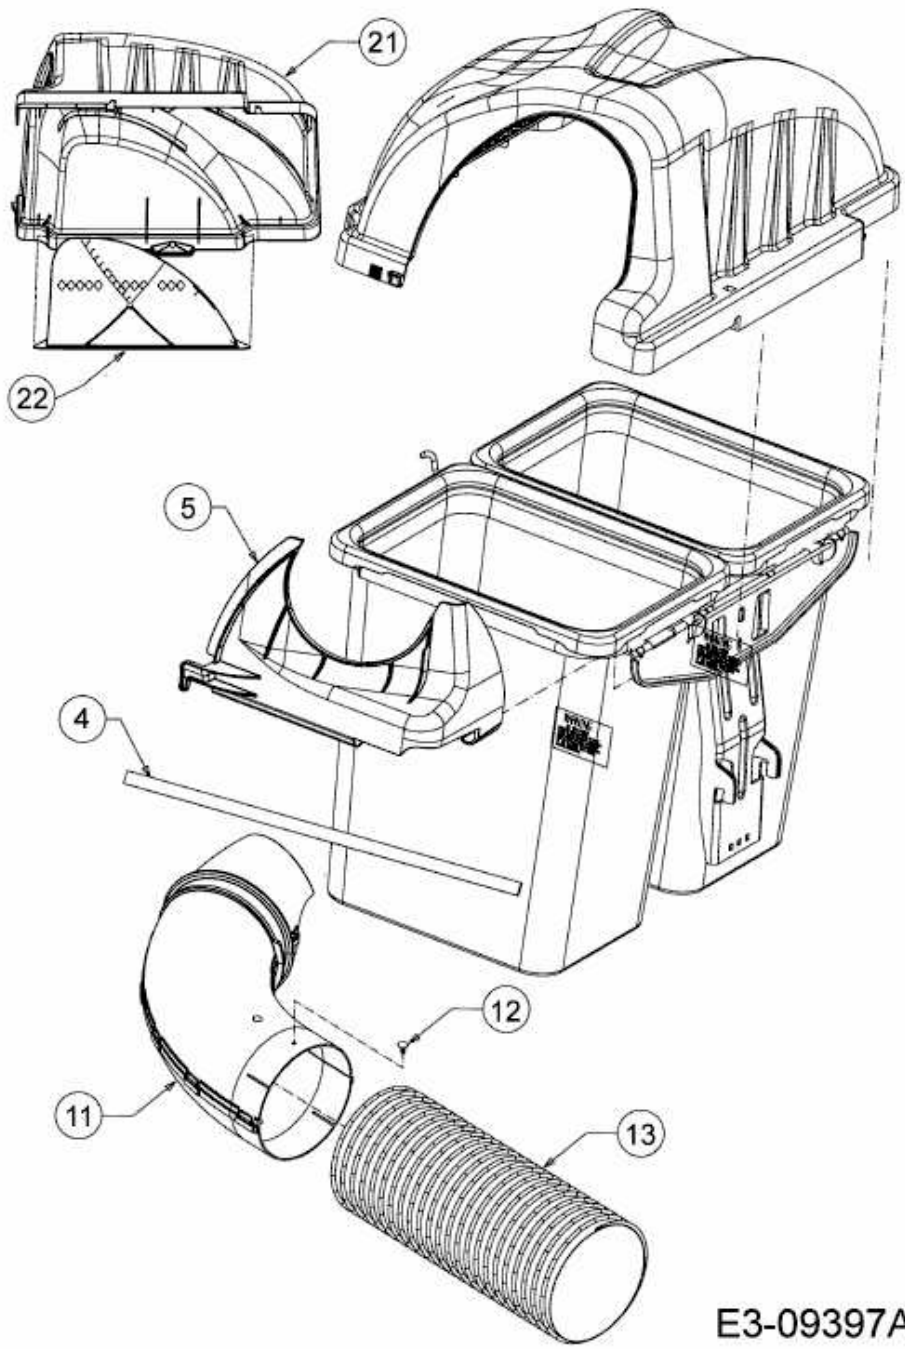

FÜR RZT 42 > 19C70020OEM (2016) > GRASFANGSACKDECKEL, OBERE RÖHRE, SCHLAUCH

E3-09397A-01