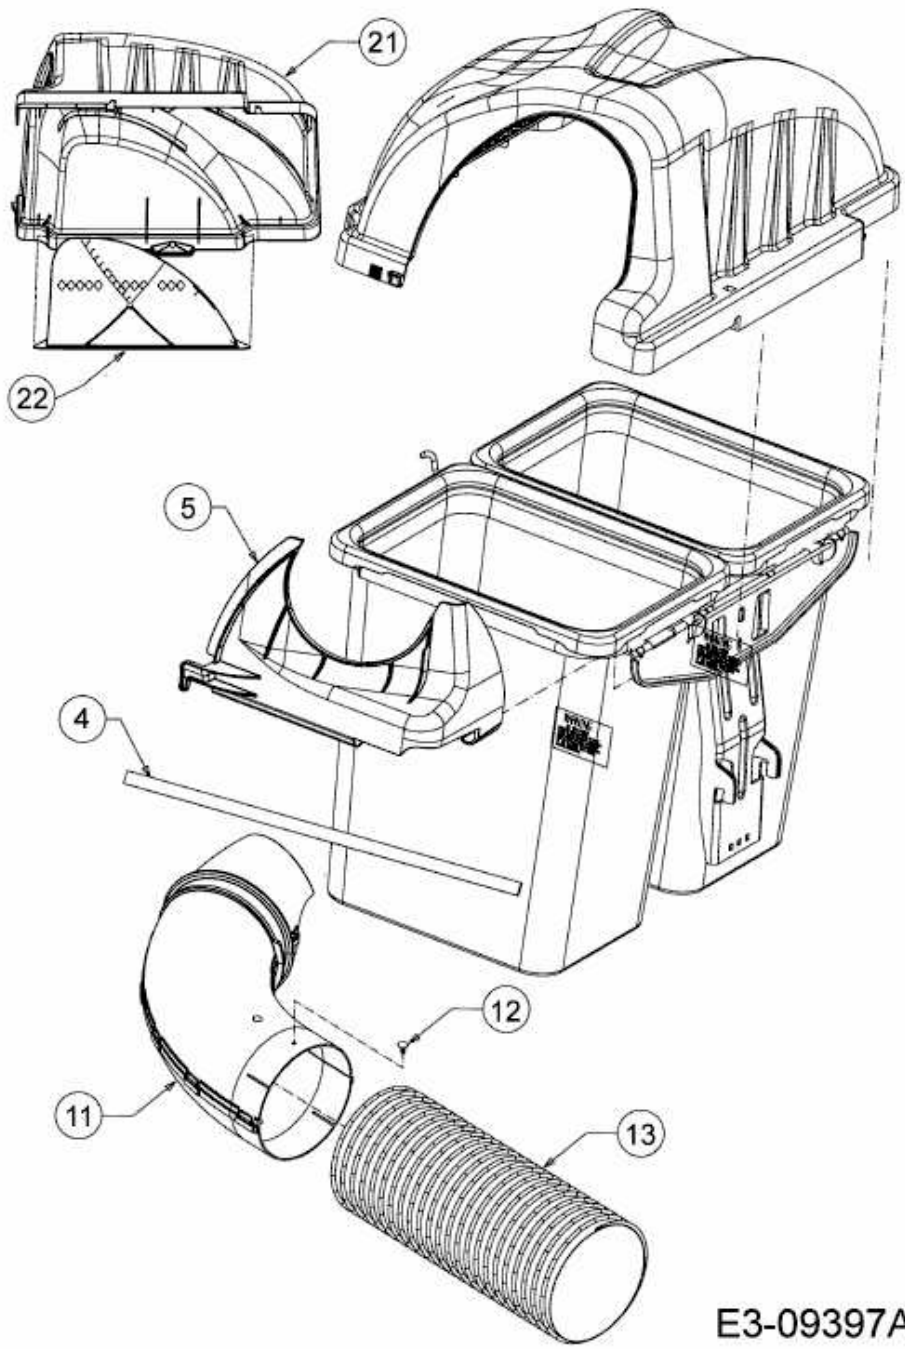

FÜR RZT 42 > 19C70020OEM (2015) > GRASFANGSACKDECKEL, OBERE RÖHRE, SCHLAUCH

E3-09397A-01