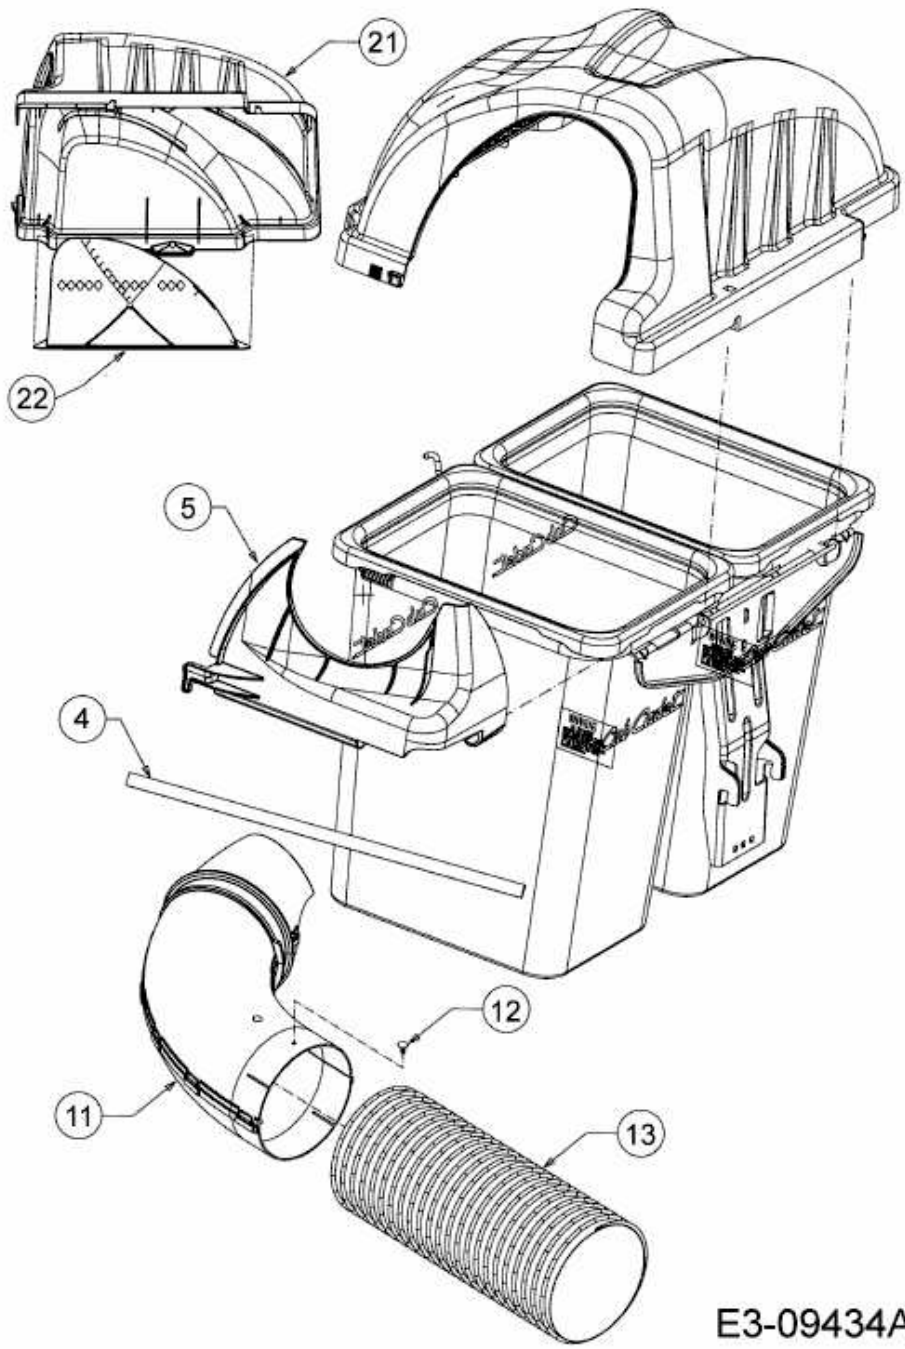

FÜR RZT 42 > 19C70020100 (2016) > GRASFANGSACKDECKEL, OBERE RÖHRE, SCHLAUCH

E3-09434A-01