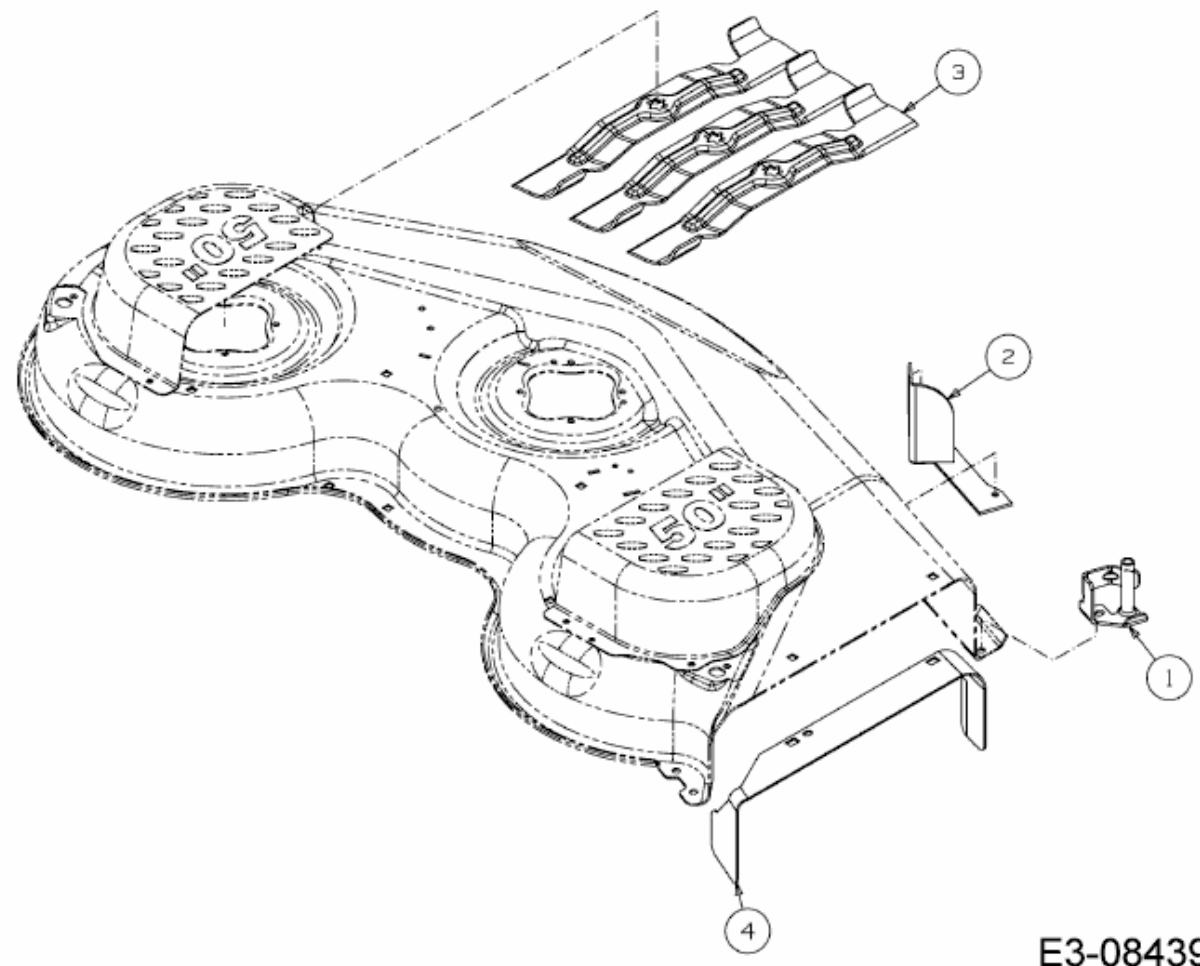

FÜR RZTL 50 MIT MÄHWERK P (50"/127CM) > 19B70004100 (2016) > HIGHLIFT-MESSER

E3-08439C-05