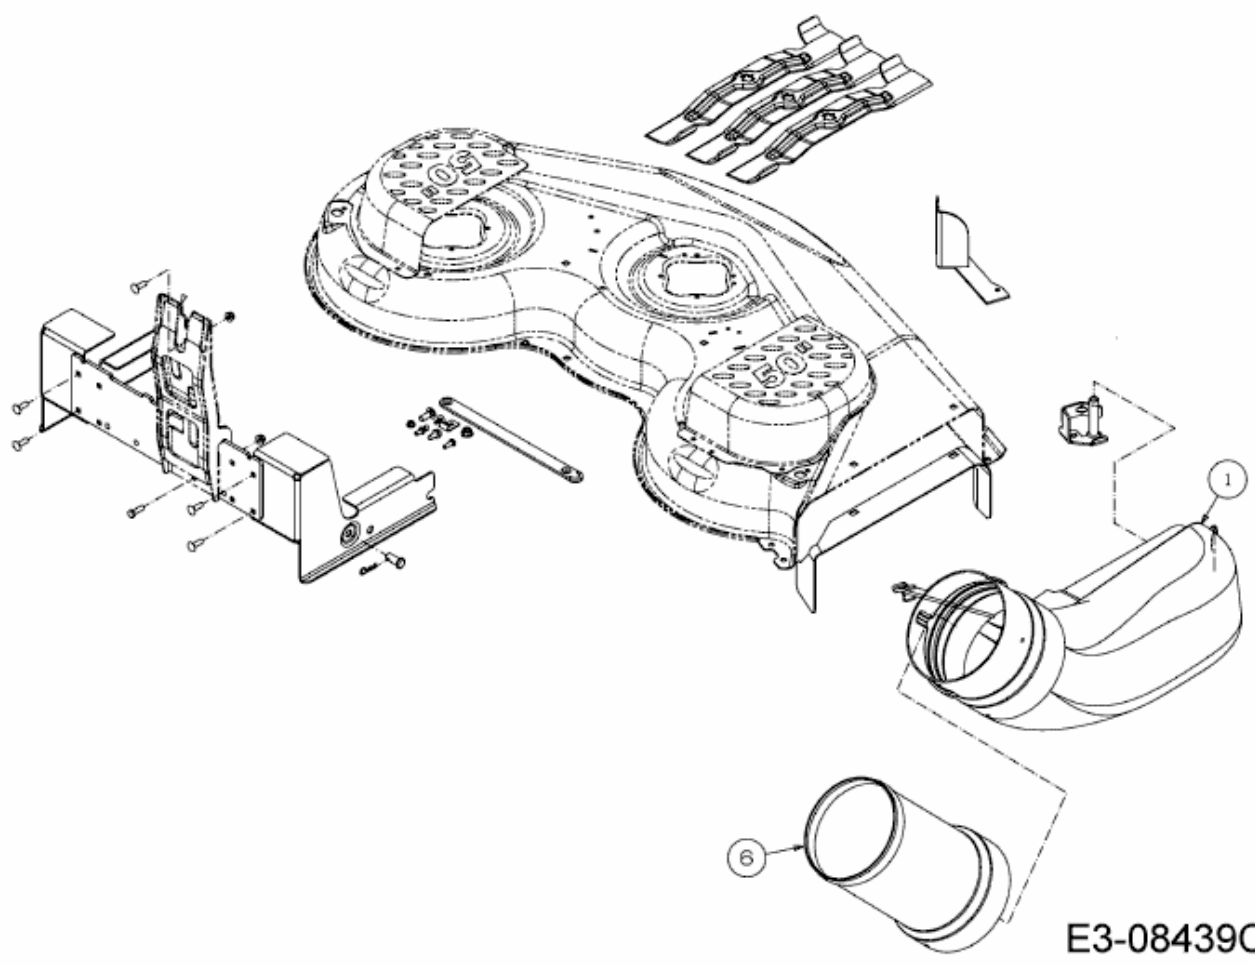

FÜR RZTL 50 MIT MÄHWERK P (50"/127CM) > 19B70004100 (2016) > AUSWURFSCHACHT

E3-08439C-01