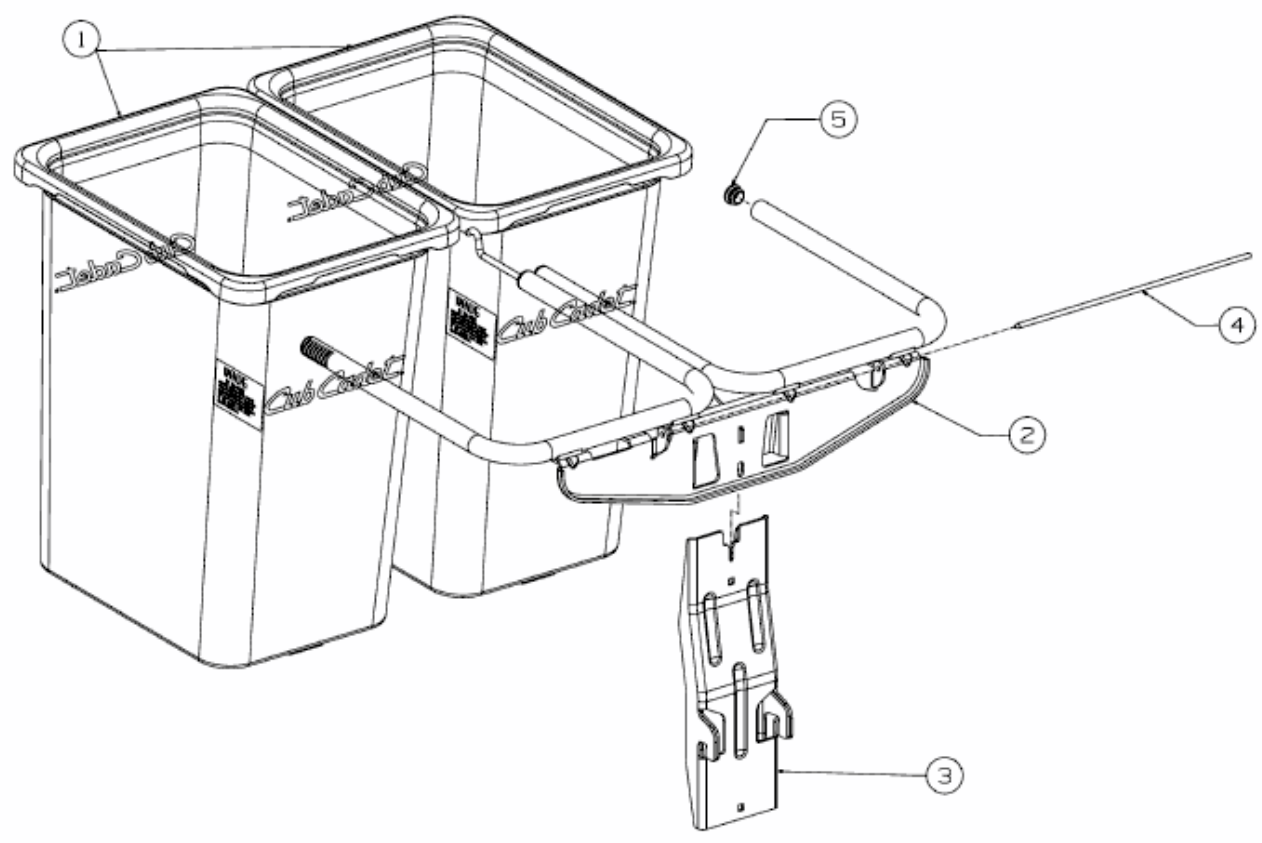

FÜR RZTL 50 MIT MÄHWERK P (50"/127CM) > 19B70004100 (2016) > GRASFANGSACK

E3-08437B-02