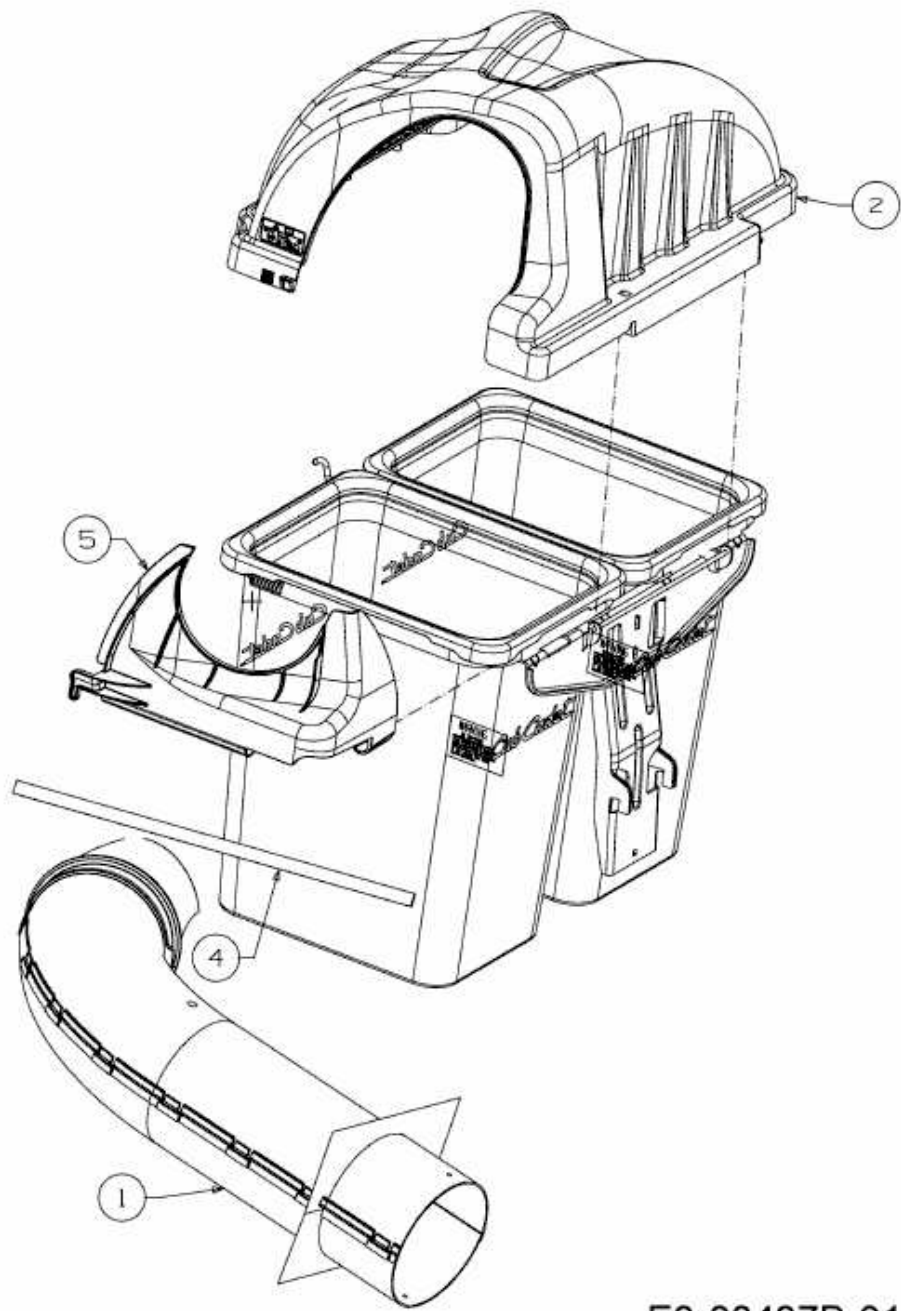

FÜR RZTL 50 MIT MÄHWERK P (50"/127CM) > 19B70004100 (2016) > GRASFANGSACKDECKEL,  
OBERE RÖHRE

E3-08437B-01