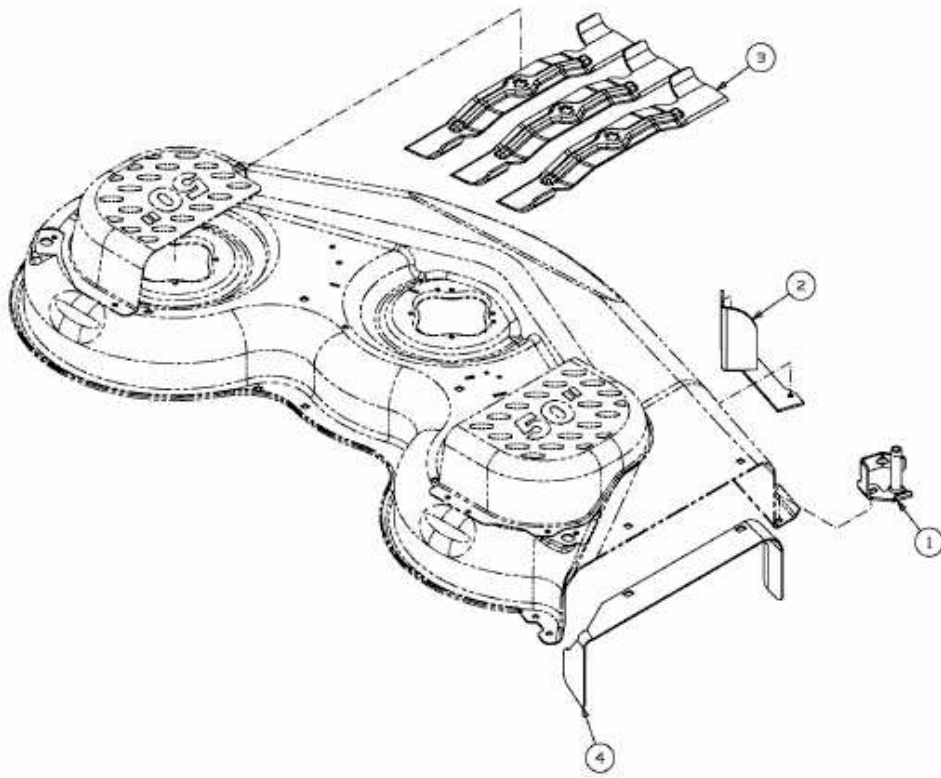

FÜR RZT 50 MIT MÄHWERK P (50"/127CM) > 19B70004100 (2013) > HIGHLIFT-MESSER

E3-08439A-05