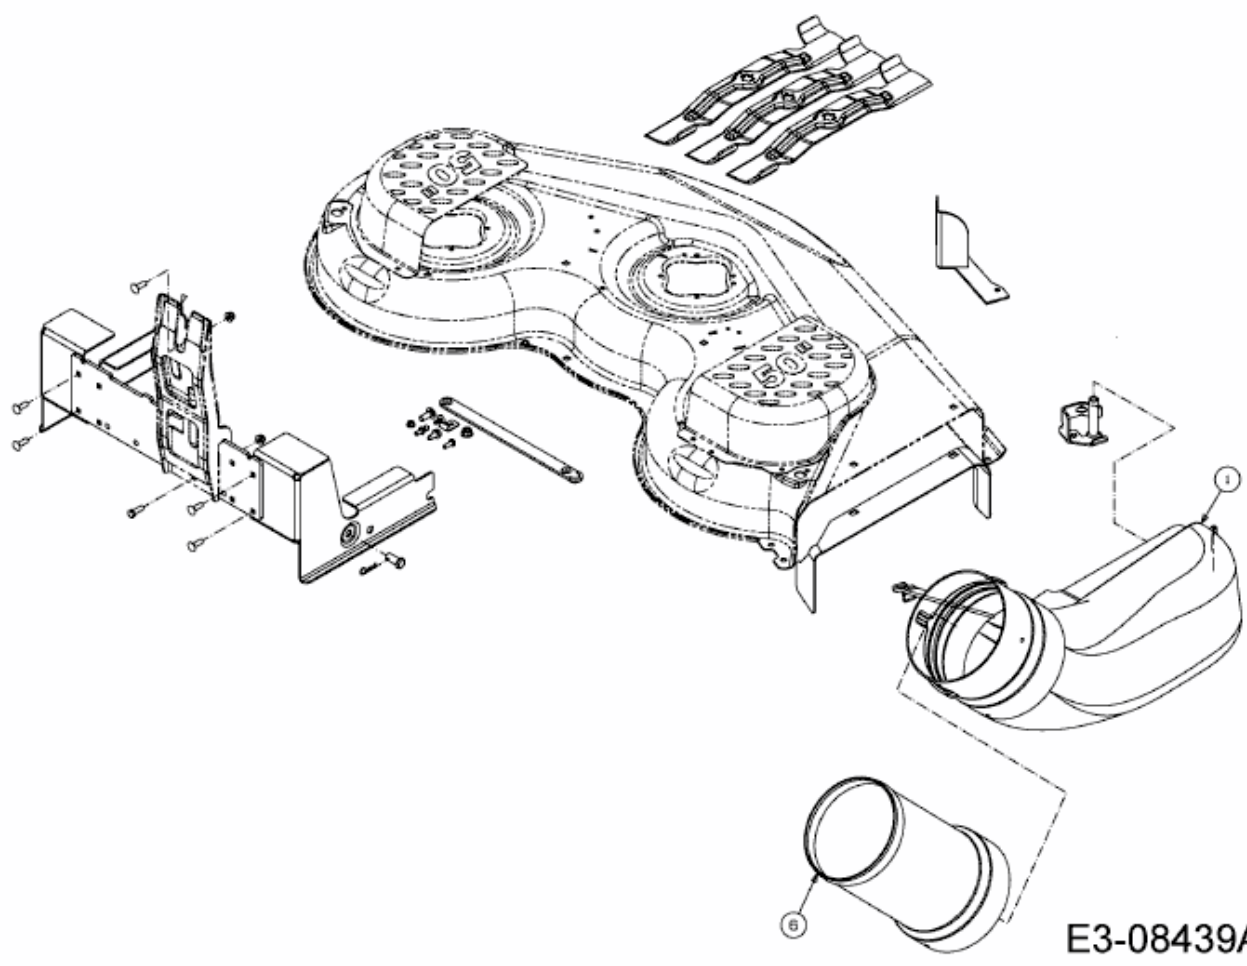

FÜR RZT 50 MIT MÄHWERK P (50"/127CM) > 19B70004100 (2013) > AUSWURFSCHACHT

E3-08439A-01