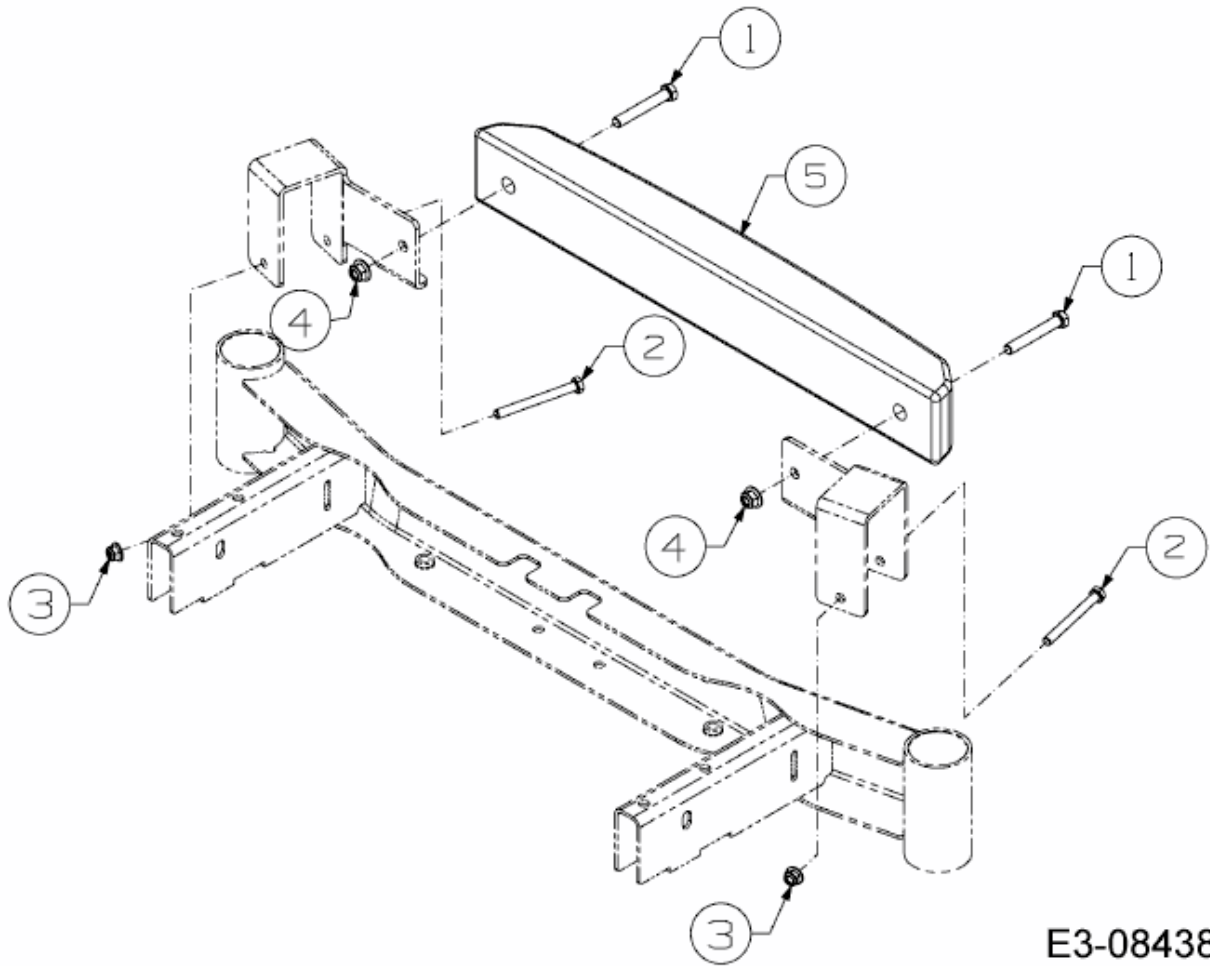

FÜR RZT 50 MIT MÄHWERK P (50"/127CM) > 19B70004100 (2013) > GEWICHT

E3-08438A-01