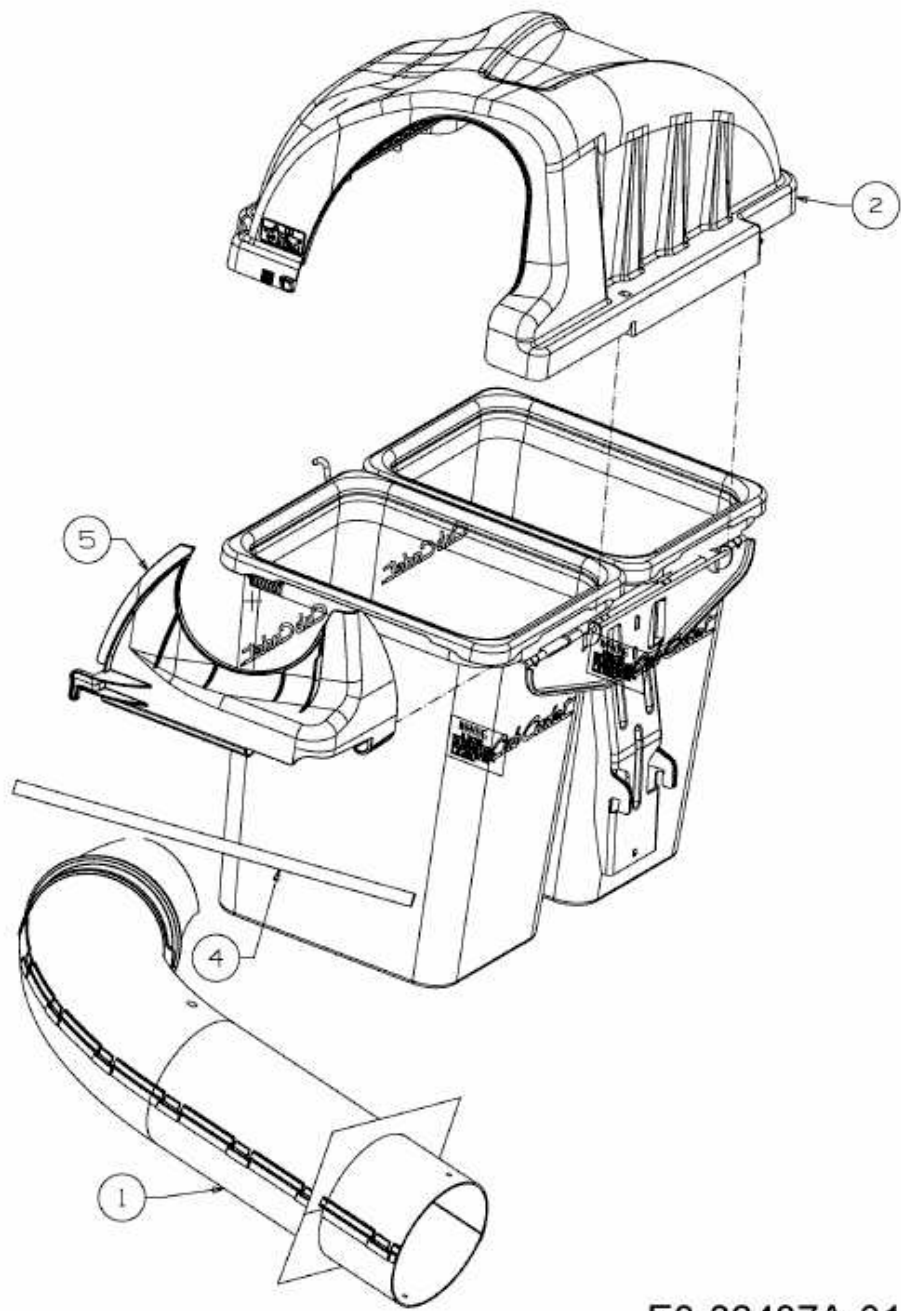

FÜR RZT 50 MIT MÄHWERK P (50"/127CM) > 19B70004100 (2013) > GRASFANGSACKDECKEL,
OBERE RÖHRE

E3-08437A-01