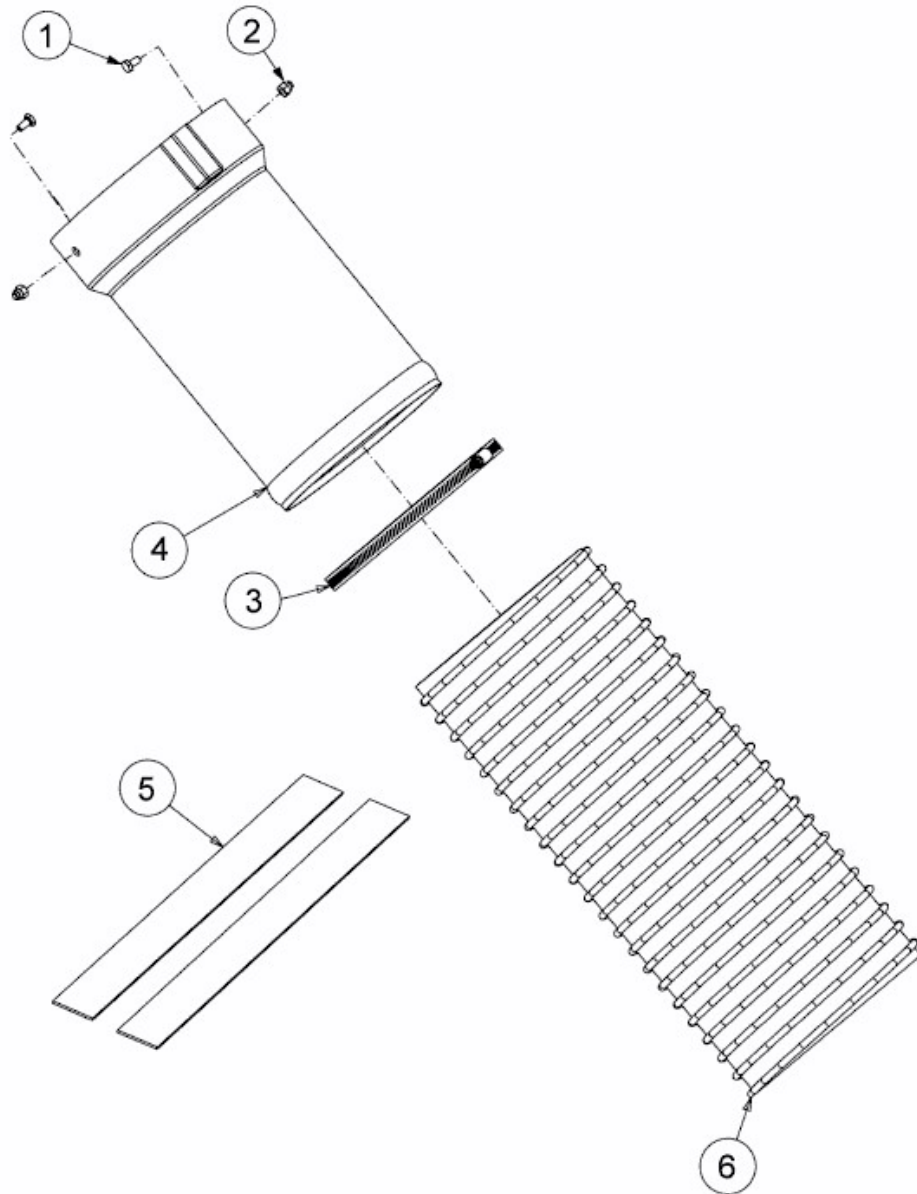

FÜR RZTL 50 MIT MÄHWERK Q (50"/127CM) > 19A70043OEM (2016) > SCHLAUCH, RÖHRE

E3-09374A-01