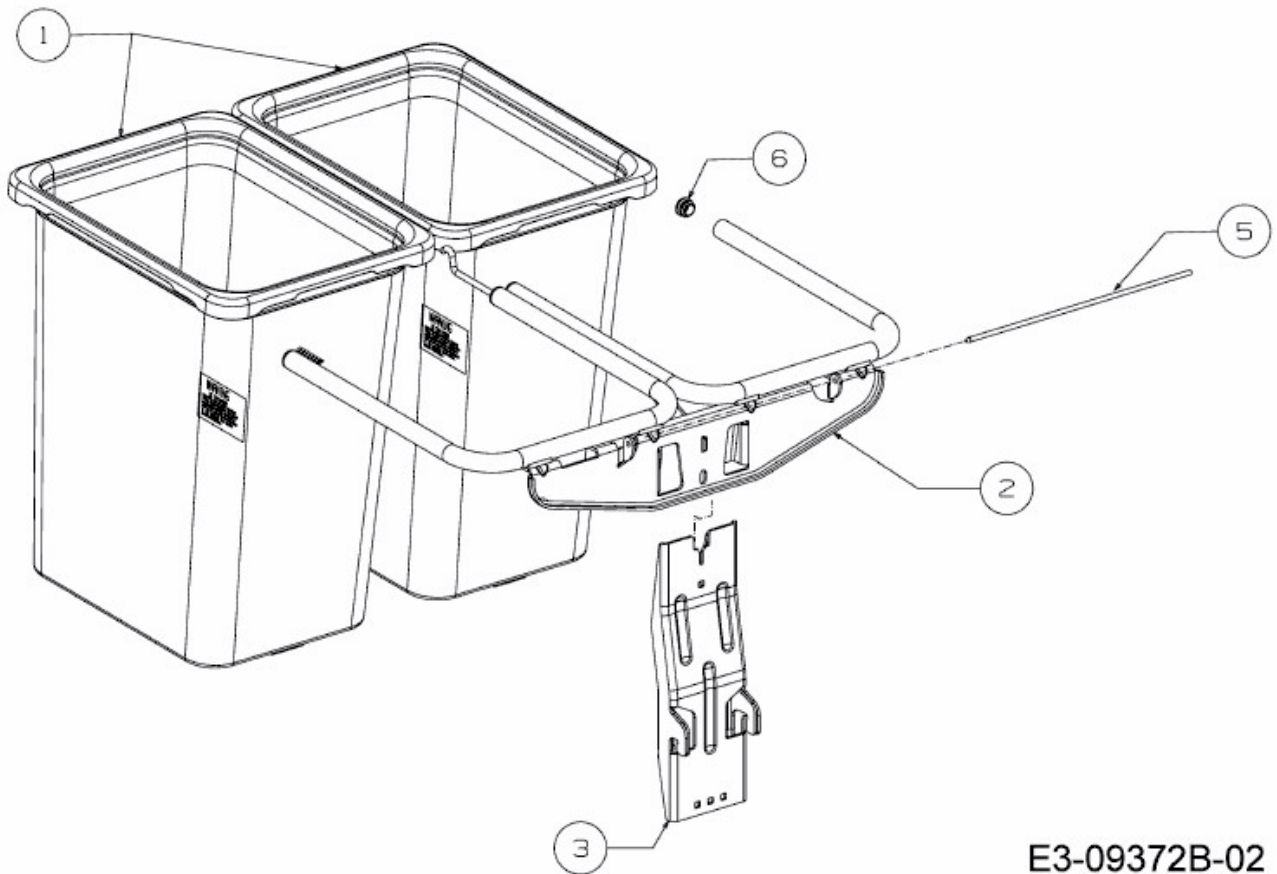

FÜR RZTL 50 MIT MÄHWERK Q (50"/127CM) > 19A70043OEM (2016) > GRASFANGSACK

E3-09372B-02