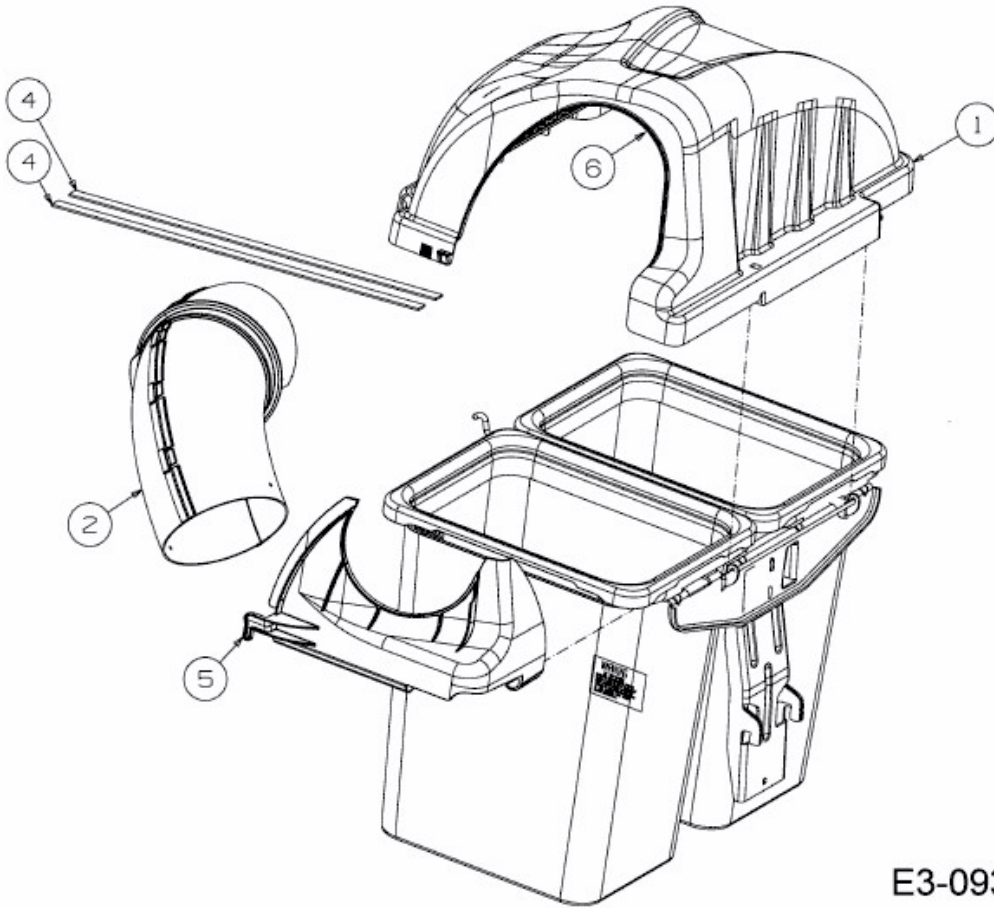

FÜR RZTL 50 MIT MÄHWERK Q (50"/127CM) > 19A70043OEM (2016)
> GRASFANGSACKDECKEL, OBERE RÖHRE

E3-09372B-01