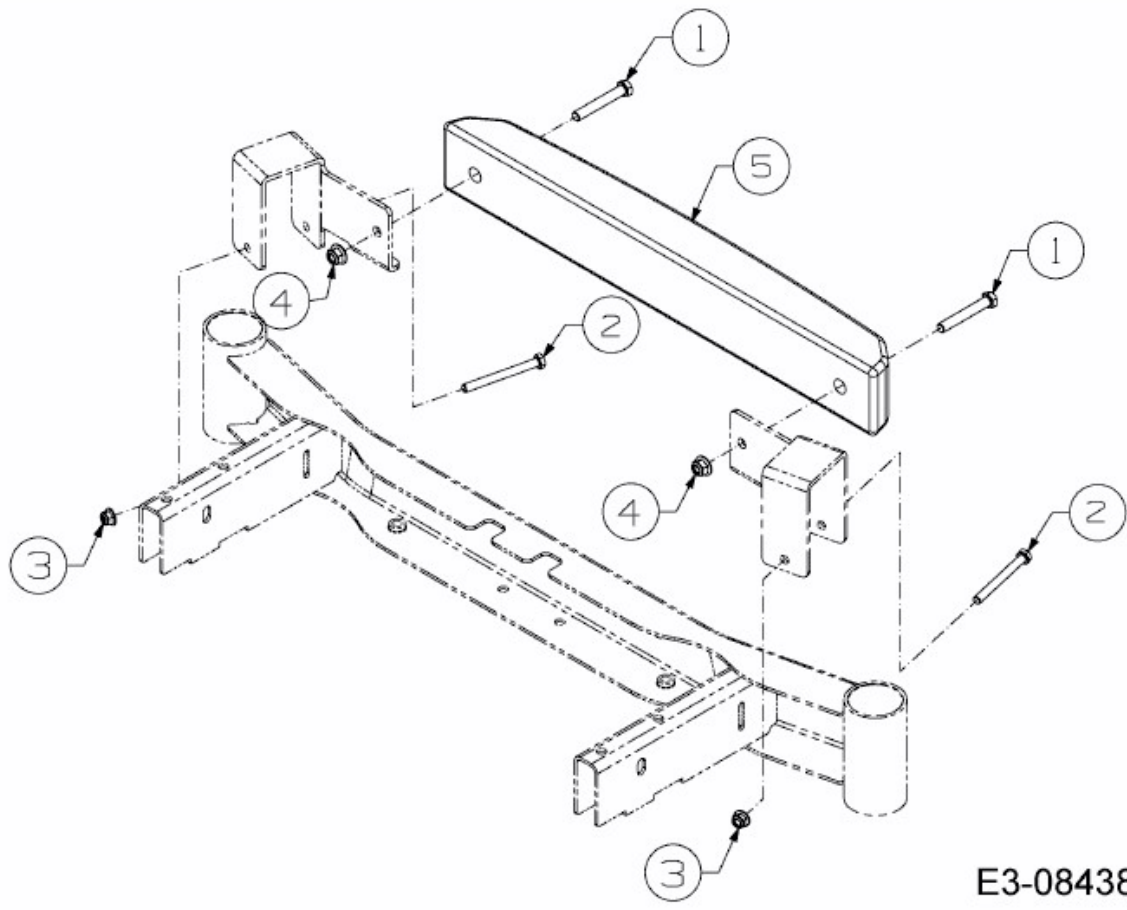

FÜR RZTL 50 MIT MÄHWERK Q (50"/127CM) > 19A70043OEM (2016) > GEWICHT

E3-08438A-01