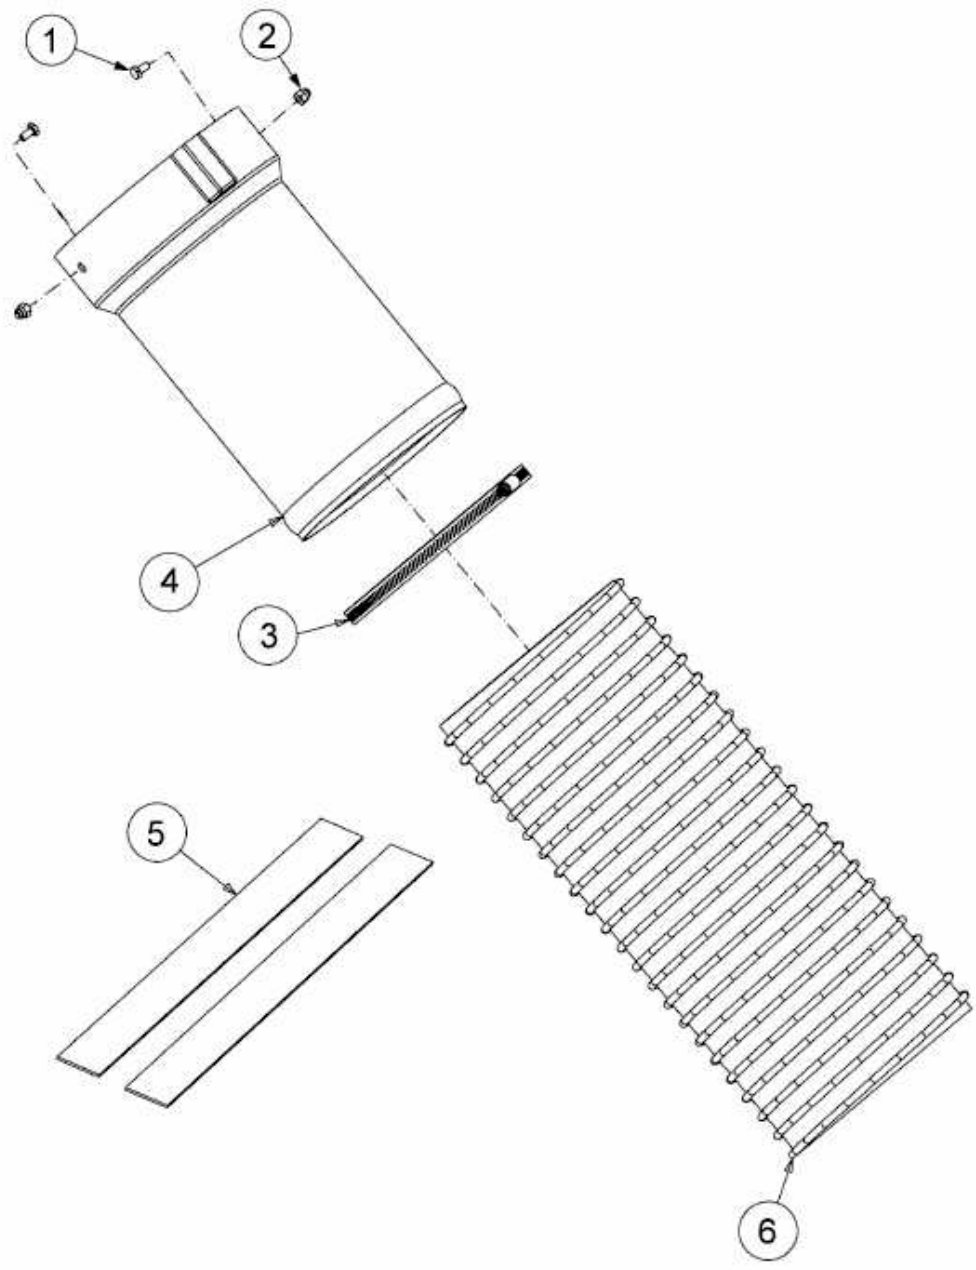

FÜR RZTL 50 MIT MÄHWERK Q (50"/127CM) > 19A70043OEM (2015) > SCHLAUCH, RÖHRE

E3-09374A-01