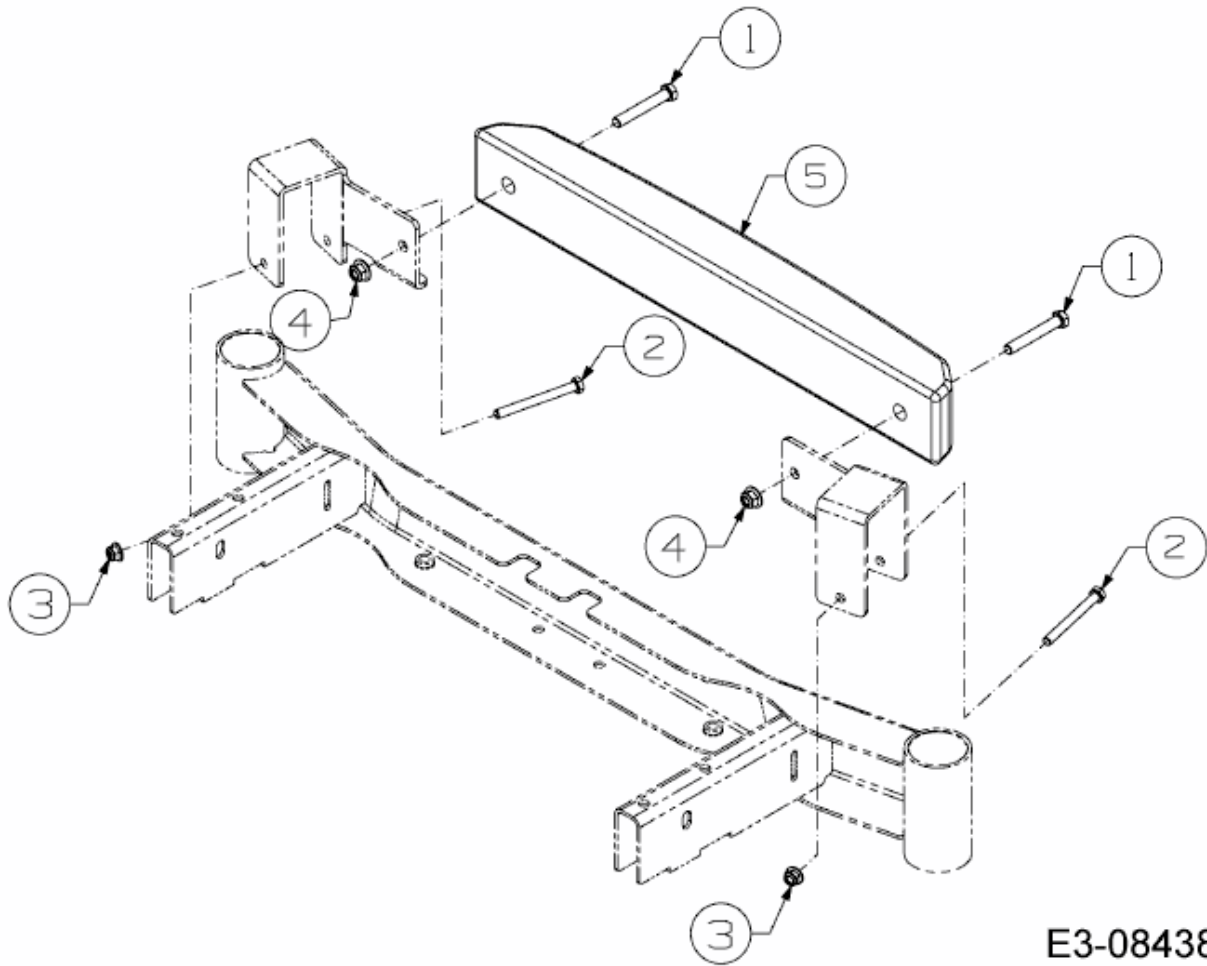

FÜR RZTL 50 MIT MÄHWERK Q (50"/127CM) > 19A70043OEM (2015) > GEWICHT

E3-08438A-01