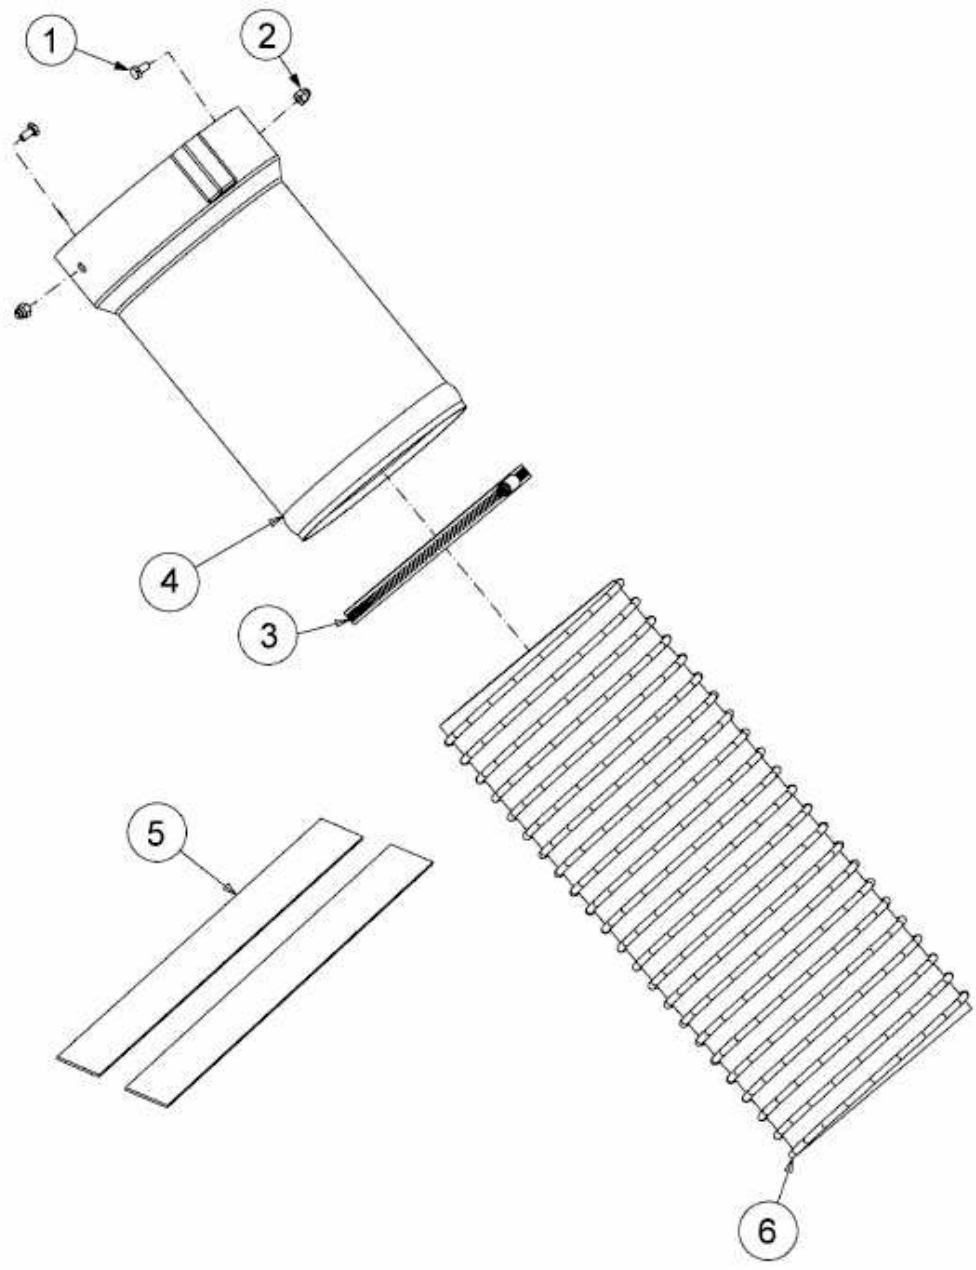

FÜR RZT 54 MIT MÄHWERK W (54"/137CM) > 19A70043OEM (2015) > SCHLAUCH, RÖHRE

E3-09374A-01